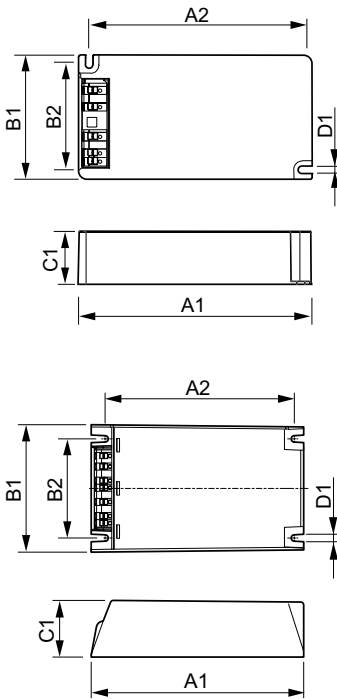

Εφαρμογή

- Οδικός φωτισμός
- Αστικοί δρόμοι
- Πάρκα

PrimaVision BasePerform

Versions

Σχεδιάγραμμα διαστάσεων

Product	D1	C1	A1	A2	B1	B2
HID-PV Base HID-PV Base 50 SON C3 220-240V	4,5 mm	32,0 mm	141,0 mm	128,5 mm	75,0 mm	63,7 mm
HID-PV Base HID-PV Base 70 SON C3 220-240V	4,5 mm	32,0 mm	141,0 mm	128,5 mm	75,0 mm	63,7 mm

Product	D1	C1	A1	A2	B1	B2
HID-PV Base HID-PV Base 100 SON/CDO Q 220-240V	4,5 mm	40,0 mm	150,0 mm	133,6 mm	90,0 mm	70,0 mm
HID-PV Base HID-PV Base 150 SON/CDO Q 220-240V	4,5 mm	40,0 mm	150,0 mm	133,6 mm	90,0 mm	70,0 mm