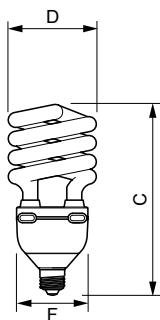

Versions

75,0 W E40, spirála

Σχεδιάγραμμα διαστάσεων

Product	C (max)	F (max)	D (max)
Tornado High Lumen 60W CDL E27 1CT/6	262 mm	88,1 mm	102 mm
Tornado High Lumen 60W WW E27 1CT/6	262 mm	88,1 mm	102 mm

Product	C (max)	F (max)	D (max)
Tornado High Lumen 45W CDL E27 1CT/6	244 mm	88,1 mm	102 mm
Tornado High Lumen 45W WW E27 1CT/6	244 mm	88,1 mm	102 mm

TORNADO Υψηλής Φωτεινής Ροής

Σχεδιάγραμμα διαστάσεων

Product	C (max)	F (max)	D (max)
Tornado High Lumen 75W WW E40 1CT/6	293 mm	88,1 mm	102 mm
Tornado High Lumen 75W CDL E40 1CT/6	293 mm	88,1 mm	102 mm

Έγκριση και εφαρμογή