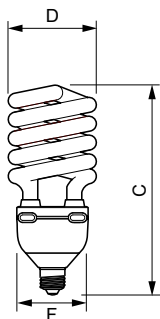

Versions

75,0 W E40, spirála

Σχεδιάγραμμα διαστάσεων

Product	C (max)	F (max)	D (max)
Tornado High Lumen 60W CDL E27 1CT/6	262 mm	88,1 mm	102 mm
Tornado High Lumen 60W WW E27 1CT/6	262 mm	88,1 mm	102 mm

Product	C (max)	F (max)	D (max)
Tornado High Lumen 45W CDL E27 1CT/6	244 mm	88,1 mm	102 mm
Tornado High Lumen 45W WW E27 1CT/6	244 mm	88,1 mm	102 mm

TORNADO Υψηλής Φωτεινής Ροής

Σχεδιάγραμμα διαστάσεων

Product	C (max)	F (max)	D (max)
Tornado High Lumen 75W WW E40 1CT/6	293 mm	88,1 mm	102 mm
Tornado High Lumen 75W CDL E40 1CT/6	293 mm	88,1 mm	102 mm

Έγκριση και εφαρμογή