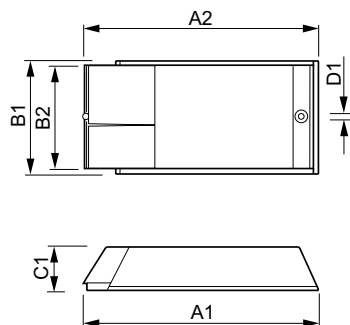

Σχεδιάγραμμα διαστάσεων

... A2

Product	D1	C1	A1	A2	B1
HID-AV C 35-70 /C CDM 220-240V 50/60Hz	4,8 mm	32,4 mm	162,2 mm	143,0 mm	82,9 mm

Product	D1	C1	A1	A2	B1	B2
HID-AV C 35-70 /S CDM 220-240V 50/60Hz	4,5 mm	32,1 mm	110,0 mm	98,5 mm	75,0 mm	63,5 mm