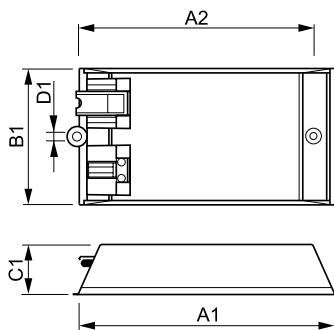

Σχεδιάγραμμα διαστάσεων

... A2

Product	D1	C1	A1	A2	B1
HID-AV C 35-70 /C CDM 220-240V 50/60Hz	4,8 mm	32,4 mm	162,2 mm	143,0 mm	82,9 mm

Product	D1	C1	A1	A2	B1	B2
HID-AV C 35-70 /S CDM 220-240V 50/60Hz	4,5 mm	32,1 mm	110,0 mm	98,5 mm	75,0 mm	63,5 mm