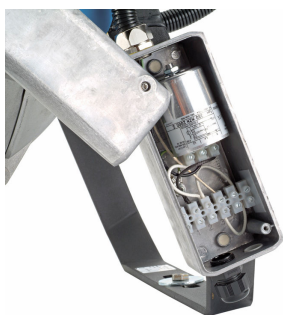

Λεπτομέρειες για το προϊόν

OPDP_MVF403i_0027-Detail photo

Έγκριση και εφαρμογή

Κωδικός προστασίας από μηχ. κρούσεις IK08

Γενικές πληροφορίες

Σήμανση CE CE mark

Τύπος καλύμματος/φακού οπτικού συστήματος DOWN

Σύστημα ελέγχου -

Αριθμός πηγών φωτός 1

Κωδικός ονομασίας σειράς MVF403

Γενικές πληροφορίες

Order Code	Full Product Name	Χρώμα πηγής φωτός	Κωδικός σειράς λαμπτήρων	Ισχύς λαμπτήρα	Τύπος οπτικού συστήματος
50271800	MVF403 MHN-LA1000W/956 A7 SI	956 daylight	MHN-LA	1000 W	Κατηγορία δέσμης A7
06935500	MVF403 MHN-SA2000W A7 SI AM	-	MHN-SA	2000 W	Κατηγορία δέσμης A7

Order Code	Full Product Name	Χρώμα πηγής φωτός	Κωδικός σειράς λαμπτήρων	Ισχύς λαμπτήρα	Τύπος οπτικού συστήματος
06945400	MVF403 MHN-SA2000W A1 SI	-	MHN-SA	2000 W	Κατηγορία δέσμης A1
06946100	MVF403 MHN-SA2000W A2 SI	-	MHN-SA	2000 W	Κατηγορία δέσμης A2
06947800	MVF403 MHN-SA2000W A3 SI	-	MHN-SA	2000 W	Κατηγορία δέσμης A3