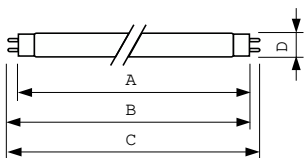

Σχεδιάγραμμα διαστάσεων

Product	D (max)	A (max)	B (max)	B (min)	C (max)
MASTER TL-D Secura 18W/840 SLV/25	28 mm	589,8 mm	596,9 mm	594,5 mm	604 mm
MASTER TL-D Secura 36W/840 SLV/25	28 mm	1.199,4 mm	1.206,5 mm	1.204,1 mm	1.213,6 mm
MASTER TL-D Secura 58W/840 SLV/25	28 mm	1.500,0 mm	1.507,1 mm	1.504,7 mm	1.514,2 mm