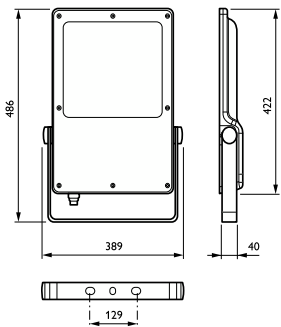

Coreline tempo μεγάλου μεγέθους

Χαρακτηριστικά

- Εξαιρετικά αποδοτικό: έως 130 lm/W
- Σχεδιασμένο για αντικατάσταση 1:1 συμβατικής τεχνολογίας έως 400 W HPI-T
- Ροή συστήματος: 8000, 12000, 16000, 21000 και 26000 lm
- Μεγάλη διάρκεια ζωής 75.000 ωρών (L80B10 σε Ta 25 °C)
- Ασύμμετρα και συμμετρικά οπτικά συστήματα υψηλής απόδοσης
- Βάση στερέωσης γενικής χρήσης σχήματος U και εξωτερικός ταχυσύνδεσμος IP68 3 πόλων
- Υψηλή προστασία από υπερτάσεις: 6 kV/8 kV
- Στιβαρή σχεδίαση IP66-IK08
- Επέκταση των επιλογών για έργα φωτισμού: έλεγχος Dali, 3000 K CCT, ειδικές επικαλύψεις...

Εφαρμογή

- Εσωτερικά γυμναστήρια πολλαπλών χρήσεων και πισίνες
- Υπαιθρια χώροι αναψυχής π.χ. γήπεδα μπάσκετ κ.λπ.
- Αποβάθρες, αεροδρόμια, χώροι στάθμευσης

Σχεδιάγραμμα διαστάσεων

Λεπτομέρειες για το προϊόν

Coreline_tempo_large-BVP130-DP01.tif