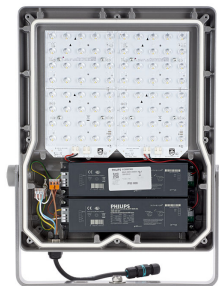

Coreline_tempo_large-BVP130-DP04.tif