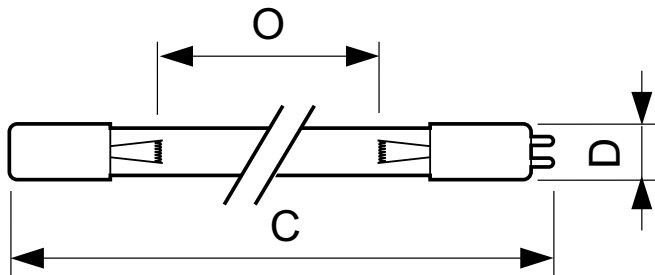

Versions

Σχεδιάγραμμα διαστάσεων

Product	D	O	C (max)
TUV 230W XPT 20PK	25 mm	1400 mm	1514 mm
TUV 335W XPT SE UNP/20	32 mm	1400 mm	1514 mm
TUV 335W WP XPT SE UNP	32 mm	1400 mm	1514 mm

Σχεδιάγραμμα διαστάσεων

Product	D	O	C (max)
TUV 260W XPT HO DIM UNP/20	32 mm	1400 mm	1516 mm
TUV 335W WP XPT SE HO UNP/20	32 mm	1400 mm	1516 mm
TUV 260W XPT DIM UNP/20	32 mm	1400 mm	1514 mm
TUV 335W XPT SE HO UNP/20	32 mm	1400 mm	1516 mm