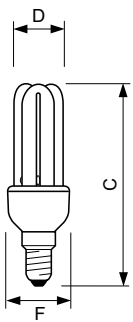

Versions

8 W E27

Σχεδιάγραμμα διαστάσεων

Product	D (max)	C (max)	F (max)
GENIE 8W CDL E27 220-240V 1PF/6	36 mm	108 mm	44,5 mm
GENIE 11W CDL E27 220-240V 1PF/6	35,0 mm	115 mm	44,5 mm

Product
Genie 23W WW E27 220-240V 1PF/6
Genie 23W CDL E27 220-240V 1PF/6

Σχεδιάγραμμα διαστάσεων

Product

Genie 23W WW E27 220-240V 1PF/6

Genie 23W CDL E27 220-240V 1PF/6

Product

GENIE 11W CDL E14 220-240V 1PF/6

Έγκριση και εφαρμογή

Περιεκτικότητα υδραργύρου (Hg) (μέγ.)	2 mg
Περιεκτικότητα υδραργύρου (Hg) (ονομ.)	1,5 mg