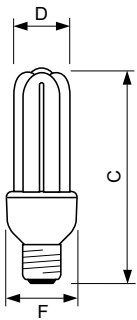

Versions

8 W E27

Σχεδιάγραμμα διαστάσεων

Product	D (max)	C (max)	F (max)
GENIE 8W CDL E27 220-240V 1PF/6	36 mm	108 mm	44,5 mm
GENIE 11W CDL E27 220-240V 1PF/6	35,0 mm	115 mm	44,5 mm

Product
Genie 23W WW E27 220-240V 1PF/6
Genie 23W CDL E27 220-240V 1PF/6

Σχεδιάγραμμα διαστάσεων

Product

Genie 23W WW E27 220-240V 1PF/6

Genie 23W CDL E27 220-240V 1PF/6

Product

GENIE 11W CDL E14 220-240V 1PF/6

Έγκριση και εφαρμογή

Περιεκτικότητα υδραργύρου (Hg) (μέγ.)	2 mg
Περιεκτικότητα υδραργύρου (Hg) (ονομ.)	1,5 mg