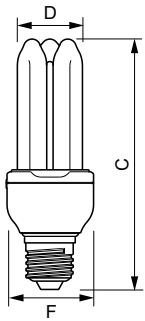

Versions

8 W E27

Σχεδιάγραμμα διαστάσεων

Product	D (max)	C (max)	F (max)
GENIE 8W CDL E27 220-240V 1PF/6	36 mm	108 mm	44,5 mm
GENIE 11W CDL E27 220-240V 1PF/6	35,0 mm	115 mm	44,5 mm

Product
Genie 23W WW E27 220-240V 1PF/6
Genie 23W CDL E27 220-240V 1PF/6

Σχεδιάγραμμα διαστάσεων

Product

Genie 23W WW E27 220-240V 1PF/6

Genie 23W CDL E27 220-240V 1PF/6

Product

GENIE 11W CDL E14 220-240V 1PF/6

Έγκριση και εφαρμογή

Περιεκτικότητα υδραργύρου (Hg) (μέγ.)	2 mg
Περιεκτικότητα υδραργύρου (Hg) (ονομ.)	1,5 mg