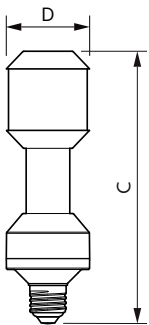

### Σχεδιάγραμμα διαστάσεων

Product	D	C
TrueForce LED Road 60-35W E27 740	61 mm	200 mm
TrueForce LED Road 55-35W E27 730	61 mm	200 mm
TrueForce LED Road 40-25W E27 730	61 mm	200 mm
TrueForce LED Road 42-25W E27 740	61 mm	200 mm