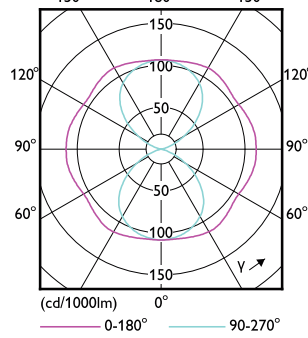

Order Code	Full Product Name	Λυχνιολαβή
63908200	TrueForce LED Road 112-68W E40 730	E40
63910500	TrueForce LED Road 120-68W E40 740	E40

Τεχνικός φωτισμός

Order Code	Full Product Name	Κωδικός χρώματος	Σχετική θερμοκρασία χρώματος (ονομ.)	Φωτεινή ροή (ονομ.)
81115300	TrueForce LED Road 55-35W E27 730	730	3000 K	5500 lm
81117700	TrueForce LED Road 60-35W E27 740	740	4000 K	6000 lm
63251900	TrueForce LED Road 40-25W E27 730	730	3000 K	4000 lm
63253300	TrueForce LED Road 42-25W E27 740	740	4000 K	4200 lm

Order Code	Full Product Name	Κωδικός χρώματος	Σχετική θερμοκρασία χρώματος (ονομ.)	Φωτεινή ροή (ονομ.)
63904400	TrueForce LED Road 84-55W E40 730	730	3000 K	8400 lm
63906800	TrueForce LED Road 90-55W E40 740	740	4000 K	9000 lm
63908200	TrueForce LED Road 112-68W E40 730	730	3000 K	11200 lm
63910500	TrueForce LED Road 120-68W E40 740	740<!-- </tr-->		

Θερμοκρασία

Order Code	Full Product Name	Μέγιστη θερμ. περιβλήματος λειτουργίας (ονομ.)
81115300	TrueForce LED Road 55-35W E27 730	95 °C
81117700	TrueForce LED Road 60-35W E27 740	95 °C
63251900	TrueForce LED Road 40-25W E27 730	95 °C
63253300	TrueForce LED Road 42-25W E27 740	95 °C
63904400	TrueForce LED Road 84-55W E40 730	97 °C
63906800	TrueForce LED Road 90-55W E40 740	97 °C
63908200	TrueForce LED Road 112-68W E40 730	103 °C
63910500	TrueForce LED Road 120-68W E40 740	103 °C