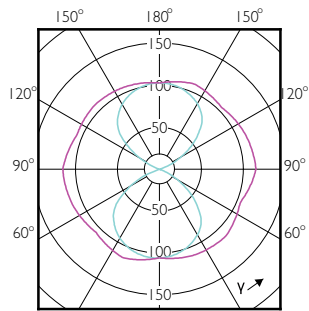

Order Code	Full Product Name	Λυχνιολαβή
63908200	TrueForce LED Road 112-68W E40 730	E40
63910500	TrueForce LED Road 120-68W E40 740	E40

Τεχνικός φωτισμός

Order Code	Full Product Name	Κωδικός χρώματος	Σχετική θερμοκρασία χρώματος (ονομ.)	Φωτεινή ροή (ονομ.)
81115300	TrueForce LED Road 55-35W E27 730	730	3000 K	5500 lm
81117700	TrueForce LED Road 60-35W E27 740	740	4000 K	6000 lm
63251900	TrueForce LED Road 40-25W E27 730	730	3000 K	4000 lm
63253300	TrueForce LED Road 42-25W E27 740	740	4000 K	4200 lm

Order Code	Full Product Name	Κωδικός χρώματος	Σχετική θερμοκρασία χρώματος (ονομ.)	Φωτεινή ροή (ονομ.)
63904400	TrueForce LED Road 84-55W E40 730	730	3000 K	8400 lm
63906800	TrueForce LED Road 90-55W E40 740	740	4000 K	9000 lm
63908200	TrueForce LED Road 112-68W E40 730	730	3000 K	11200 lm
63910500	TrueForce LED Road 120-68W E40 740	740<!-- </tr-->		

Θερμοκρασία

Order Code	Full Product Name	Μέγιστη θερμ. περιβλήματος λειτουργίας (ονομ.)
81115300	TrueForce LED Road 55-35W E27 730	95 °C
81117700	TrueForce LED Road 60-35W E27 740	95 °C
63251900	TrueForce LED Road 40-25W E27 730	95 °C
63253300	TrueForce LED Road 42-25W E27 740	95 °C
63904400	TrueForce LED Road 84-55W E40 730	97 °C
63906800	TrueForce LED Road 90-55W E40 740	97 °C
63908200	TrueForce LED Road 112-68W E40 730	103 °C
63910500	TrueForce LED Road 120-68W E40 740	103 °C