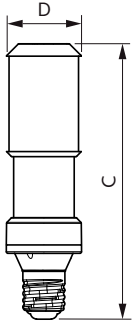

TrueForce LED για δημόσιους χώρους (Οδικός φωτισμός – SON)

Σχεδιάγραμμα διαστάσεων

Product	D	C
TrueForce LED Road 84-55W E40 730	71 mm	262 mm
TrueForce LED Road 120-68W E40 740	71 mm	262 mm
TrueForce LED Road 112-68W E40 730	71 mm	262 mm
TrueForce LED Road 90-55W E40 740	71 mm	262 mm

Συστήματα ελέγχου και ρύθμιση της έντασης

Δυνατότητα ρύθμισης της έντασης φωτισμού	Όχι

Λειτουργία και ηλεκτρικά συστήματα

Συχνότητα εισόδου	50 Hz
Χρόνος έναρξης (ονομ.)	0,5 s

Γενικές πληροφορίες

Ονομαστική διάρκεια ζωής (ονομ.)	50000 h
Κύκλος μεταγωγής	50000X

Τεχνικός φωτισμός

Δείκτης χρωματικής απόδοσης (ονομ.)	70
Llmf στο τέλος της ονομαστικής διάρκειας ζωής (ονομ.)	70 %

Μηχανικά εξαρτήματα και περίβλημα

Φινίρισμα λαμπτήρα	Διαφανής (CL)
Σχήμα λαμπτήρα	Άλλα

Έγκριση και εφαρμογή

Order Code	Full Product Name	Κατανάλωση ενέργειας kWh/1000 ώρες
81115300	TrueForce LED Road 55-35W E27 730	35 kWh
81117700	TrueForce LED Road 60-35W E27 740	35 kWh
63251900	TrueForce LED Road 40-25W E27 730	25 kWh
63253300	TrueForce LED Road 42-25W E27 740	25 kWh
63904400	TrueForce LED Road 84-55W E40 730	55 kWh
63906800	TrueForce LED Road 90-55W E40 740	55 kWh
63908200	TrueForce LED Road 112-68W E40 730	68 kWh
63910500	TrueForce LED Road 120-68W E40 740	68 kWh

Λειτουργία και ηλεκτρικά συστήματα

Order Code	Full Product Name	Τάση (ονομ.)	Αντίστοιχη ισχύς	Ισχύς (ονομ.)	Order Code	Full Product Name	Τάση (ονομ.)	Αντίστοιχη ισχύς	Ισχύς (ονομ.)
81115300	TrueForce LED Road 55-35W E27 730	70-80 V	70 W	35 W	63904400	TrueForce LED Road 84-55W E40 730	88-98 V	100 W	55 W
81117700	TrueForce LED Road 60-35W E27 740	70-80 V	70 W	35 W	63906800	TrueForce LED Road 90-55W E40 740	88-98 V	100 W	55 W
63251900	TrueForce LED Road 40-25W E27 730	50-60 V	50 W	25 W	63908200	TrueForce LED Road 112-68W E40 730	80-90 V	100 W	68 W
63253300	TrueForce LED Road 42-25W E27 740	50-60 V	50 W	25 W	63910500	TrueForce LED Road 120-68W E40 740	80-90 V	100 W	68 W

Γενικές πληροφορίες

Order Code	Full Product Name	Λυχνιολαβή	Order Code	Full Product Name	Λυχνιολαβή
81115300	TrueForce LED Road 55-35W E27 730	E27	63251900	TrueForce LED Road 40-25W E27 730	E27
81117700	TrueForce LED Road 60-35W E27 740	E27	63253300	TrueForce LED Road 42-25W E27 740	E27