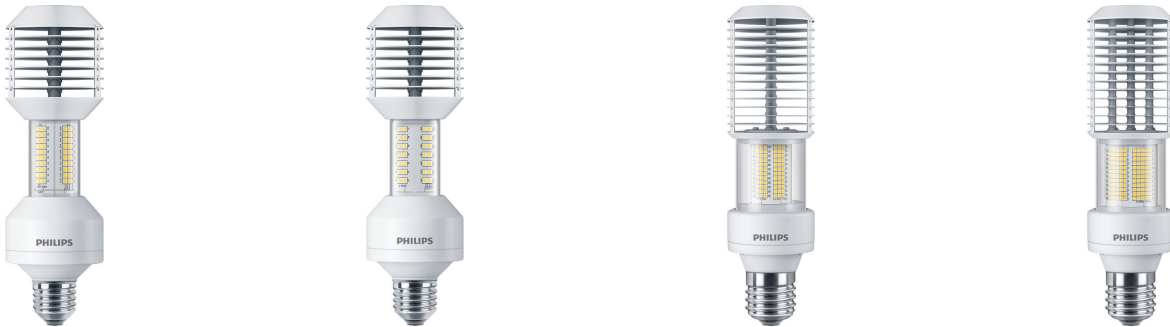

TrueForce LED για δημόσιους χώρους (Οδικός φωτισμός – SON)

Χαρακτηριστικά

- Υψηλή εξοικονόμηση ενέργειας
- Μεγάλη διάρκεια ζωής 50.000 ωρών
- Αντίστοιχο μέγεθος και κατανομή φωτός για αντικαταστάσεις
- Απευθείας λύση LED για αντικατάσταση λαμπτήρων χωρίς αλλαγή φωτιστικού
- Ευχάριστο λευκό φως με CRI70

Εφαρμογή

- Δημόσιους αστικούς – δρόμους, πάρκα, πλατείες
- Δημόσιο οδικό δίκτυο – δρόμοι, περιοχή

Προειδοποίηση & ασφάλεια

- Η εγκατάσταση πρέπει να γίνεται πάντα από εξειδικευμένο ηλεκτρολόγο ή εγκαταστάτη. Για οδηγίες, χρησιμοποιήστε τον οδηγό εγκατάστασης.

Versions

Σχεδιάγραμμα διαστάσεων

Product	D	C
TrueForce LED Road 60-35W E27 740	61 mm	200 mm
TrueForce LED Road 55-35W E27 730	61 mm	200 mm
TrueForce LED Road 40-25W E27 730	61 mm	200 mm
TrueForce LED Road 42-25W E27 740	61 mm	200 mm