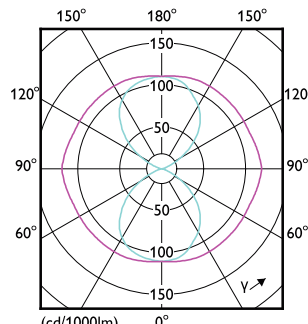

Order Code	Full Product Name	Λυχνιολαβή
63908200	TrueForce LED Road 112-68W E40 730	E40
63910500	TrueForce LED Road 120-68W E40 740	E40

Τεχνικός φωτισμός

Order Code	Full Product Name	Κωδικός χρώματος	Σχετική θερμοκρασία χρώματος (ονομ.)	Φωτεινή ροή (ονομ.)
81115300	TrueForce LED Road 55-35W E27 730	730	3000 K	5500 lm
81117700	TrueForce LED Road 60-35W E27 740	740	4000 K	6000 lm
63251900	TrueForce LED Road 40-25W E27 730	730	3000 K	4000 lm
63253300	TrueForce LED Road 42-25W E27 740	740	4000 K	4200 lm

Order Code	Full Product Name	Κωδικός χρώματος	Σχετική θερμοκρασία χρώματος (ονομ.)	Φωτεινή ροή (ονομ.)
63904400	TrueForce LED Road 84-55W E40 730	730	3000 K	8400 lm
63906800	TrueForce LED Road 90-55W E40 740	740	4000 K	9000 lm
63908200	TrueForce LED Road 112-68W E40 730	730	3000 K	11200 lm
63910500	TrueForce LED Road 120-68W E40 740	740<!-- </tr-->		

Θερμοκρασία

Order Code	Full Product Name	Μέγιστη θερμ. περιβλήματος λειτουργίας (ονομ.)
81115300	TrueForce LED Road 55-35W E27 730	95 °C
81117700	TrueForce LED Road 60-35W E27 740	95 °C
63251900	TrueForce LED Road 40-25W E27 730	95 °C
63253300	TrueForce LED Road 42-25W E27 740	95 °C
63904400	TrueForce LED Road 84-55W E40 730	97 °C
63906800	TrueForce LED Road 90-55W E40 740	97 °C
63908200	TrueForce LED Road 112-68W E40 730	103 °C
63910500	TrueForce LED Road 120-68W E40 740	103 °C