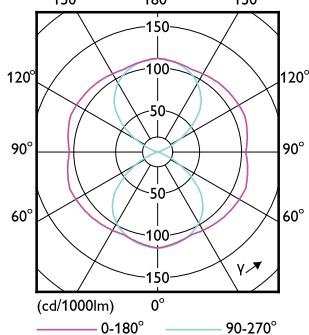

Order Code	Full Product Name	Λυχνιολαβή
63908200	TrueForce LED Road 112-68W E40 730	E40
63910500	TrueForce LED Road 120-68W E40 740	E40

Τεχνικός φωτισμός

Order Code	Full Product Name	Κωδικός χρώματος	Σχετική θερμοκρασία χρώματος (ονομ.)	Φωτεινή ροή (ονομ.)
81115300	TrueForce LED Road 55-35W E27 730	730	3000 K	5500 lm
81117700	TrueForce LED Road 60-35W E27 740	740	4000 K	6000 lm
63251900	TrueForce LED Road 40-25W E27 730	730	3000 K	4000 lm
63253300	TrueForce LED Road 42-25W E27 740	740	4000 K	4200 lm

Order Code	Full Product Name	Κωδικός χρώματος	Σχετική θερμοκρασία χρώματος (ονομ.)	Φωτεινή ροή (ονομ.)
63904400	TrueForce LED Road 84-55W E40 730	730	3000 K	8400 lm
63906800	TrueForce LED Road 90-55W E40 740	740	4000 K	9000 lm
63908200	TrueForce LED Road 112-68W E40 730	730	3000 K	11200 lm
63910500	TrueForce LED Road 120-68W E40 740	740<!-- </tr-->		

Θερμοκρασία

Order Code	Full Product Name	Μέγιστη θερμ. περιβλήματος λειτουργίας (ονομ.)
81115300	TrueForce LED Road 55-35W E27 730	95 °C
81117700	TrueForce LED Road 60-35W E27 740	95 °C
63251900	TrueForce LED Road 40-25W E27 730	95 °C
63253300	TrueForce LED Road 42-25W E27 740	95 °C
63904400	TrueForce LED Road 84-55W E40 730	97 °C
63906800	TrueForce LED Road 90-55W E40 740	97 °C
63908200	TrueForce LED Road 112-68W E40 730	103 °C
63910500	TrueForce LED Road 120-68W E40 740	103 °C