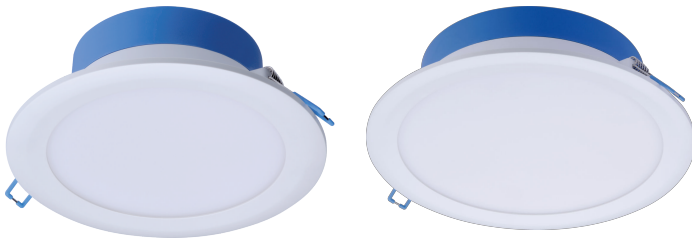

Χωνευτό φωτιστικό Ledinaire DN029B

Χαρακτηριστικά

- Λύσεις επιλογή 3 θερμοκρασιών χρώματος με μεγάλη διάρκεια ζωής 50.000 ωρών
- Εξοικονομήστε ακόμα περισσότερη ενέργεια με το χαρακτηριστικό ρύθμισης έντασης
- Συμβατότητα με IC για τοποθέτηση σε κρίσιμες εγκαταστάσεις
- Εξάρτημα τοποθέτησης IP20 με προστασία IP44 εμπρός

Εφαρμογή

- Γενικός φωτισμός χώρων
- Κατοικίες
- Καταστήματα

Versions