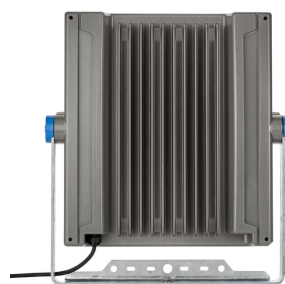

CoreLine tempo, μέγεθος XL

Χαρακτηριστικά

- Μεγάλη διάρκεια ζωής 100.000 ωρών, ενσωματωμένη προστασία από υπερτάσεις και προαιρετική πρόσθετη συσκευή προστασίας από υπερτάσεις, υψηλή αντοχή στις κρούσεις IK09, IP66
- Έτοιμο να συνδεθεί σε συστήματα διαχείρισης πόρων φωτισμού, όπως τα συστήματα επίδειξης φωτός Interact City και Interact Sports, χάρη στην υποδοχή SR
- Εγκατάσταση τοποθέτησης και άμεσης λειτουργίας με καλώδιο 1 m και βύσμα IP66, δυνατότητα στήριξη οριζόντιου βραχίονα επάνω σε στύλους
- Διαθέτει όλες τις τυπικές επιλογές της πλατφόρμας Ledgine O, όπως κατανομές φωτός, πακέτα φωτεινής ισχύος από 30 klm έως 44 klm, αντοχή σε παραθαλάσσιες τοποθεσίες, προστασία για χρήση σε πισίνες

Εφαρμογή

- Αθλητικές εγκαταστάσεις αναψυχής
- βιομηχανικοί χώροι
- Εμπορικές περιοχές
- Χώροι στάθμευσης
- Κυκλικόι κόμβοι, σταθμοί διοδίων, διασταυρώσεις οδών

Versions

Λεπτομέρειες για το προϊόν

Side view

Rear view