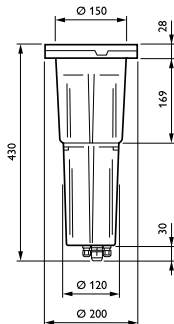

DecoScene LED BBP621

Κωδικός παραγγελίας	41878800
Αριθμητής - Ποσότητα ανά συσκευασία	1
Αριθμητής SAP - Πακέτα ανά εξωτερικό κουτί	1
Αρ. υλικού (12NC)	910403947512

Καθαρό βάρος (πεμάχιο) 7,500 kg

Σχεδιάγραμμα διαστάσεων

DecoScene LED Accent BBP621/623

Φωτομετρικά δεδομένα

BBP621 GC 15x LED-HBNW-NR

OFCC1_BBP621 GC 15xLED-HBNW NB.EPS