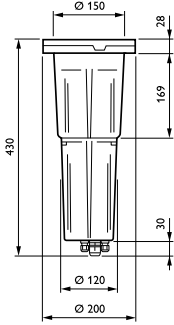

DecoScene LED BBP621

Κωδικός παραγγελίας	41881800	Καθαρό βάρος (τεμάχιο)	7,500 kg
Αριθμητής - Ποσότητα ανά συσκευασία	1		
Αριθμητής SAP - Πακέτα ανά εξωτερικό κουτί	1		
Αρ. υλικού (12NC)	910403947812		

Σχεδιάγραμμα διαστάσεων

DecoScene LED Accent BBP621/623

Φωτομετρικά δεδομένα

BBP621 GC 15x LED-HBNW-NR

OFCC1_BBP621 GC 15xLED-HBNW NB.EPS