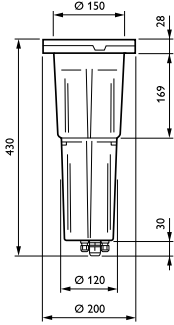

DecoScene LED BBP621

Κωδικός παραγγελίας	41883200
Αριθμητής - Ποσότητα ανά συσκευασία	1
Αριθμητής SAP - Πακέτα ανά εξωτερικό κουτί	1
Αρ. υλικού (12NC)	910403948012

Καθαρό βάρος (πεμάχιο)	7,500 kg

Σχεδιάγραμμα διαστάσεων

DecoScene LED Accent BBP621/623

Φωτομετρικά δεδομένα

BBP621 GC 15x LED-HBNW WB

OFCC1_BBP621 GC 15xLED-HBNW WB.EPS