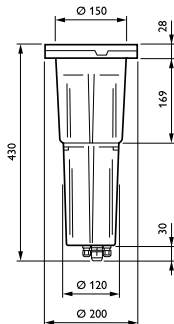

DecoScene LED BBP621

Κωδικός παραγγελίας	41885600
Αριθμητής - Ποσότητα ανά συσκευασία	1
Αριθμητής SAP - Πακέτα ανά εξωτερικό κουτί	1
Αρ. υλικού (12NC)	910403948212

Καθαρό βάρος (πεμάχιο) 7,500 kg

Σχεδιάγραμμα διαστάσεων

DecoScene LED Accent BBP621/623

Φωτομετρικά δεδομένα

BBP621 GC 15x LED-HBWW MB

OFCC1_BBP621 GC 15xLED-HBWW MB.EPS