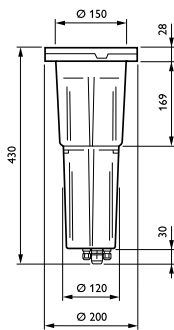

DecoScene LED BBP621

ΕΑΝ/UPC	8718291418887
Κωδικός παραγγελίας	41888700
Αριθμητής - Ποσότητα ανά συσκευασία	1
Αριθμητής SAP - Πακέτα ανά εξωτερικό κουτί	1
Αρ. υλικού (12NC)	910403948512

Καθαρό βάρος (πεμάχιο)

7,500 kg

Σχεδιάγραμμα διαστάσεων

DecoScene LED Accent BBP621/623

Φωτομετρικά δεδομένα

BBP621 GC 15x LED-HBWW MB

OFCC1_BBP621 GC 15xLED-HBWW MB.EPS