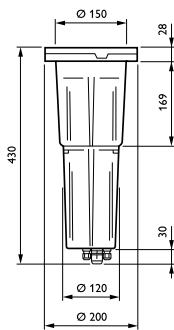

DecoScene LED BBP621

EAN/UPC	8718291418948
Κωδικός παραγγελίας	41894800
Αριθμητής - Ποσότητα ανά συσκευασία	1
Αριθμητής SAP - Πακέτα ανά εξωτερικό κουτί	1
Αρ. υλικού (12NC)	910403949112

Καθαρό βάρος (πεμάχιο) 7,500 kg

Σχεδιάγραμμα διαστάσεων

DecoScene LED Accent BBP621/623

Φωτομετρικά δεδομένα

BBP621_GF_15xLED-HBRGB_MB

OFCC1_BBP621_GF_15xLED-HBRGB_MB.EPS