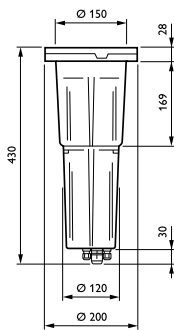

Συστήματα ελέγχου και ρύθμιση της έντασης

Δυνατότητα ρύθμισης της έντασης φωτισμού	Ναι
--	-----

Μηχανικά εξαρτήματα και περίβλημα

Υλικό περιβλήματος	Aluminum
Υλικό ανακλαστήρα	-
Υλικό οπτικού συστήματος	Polycarbonate
Υλικό καλύμματος/φακού οπτικού συστήματος	Tempered glass
Υλικό σπερέωσης	Χάλυβας
Εξάρτημα στήριξης	RMR [Recessed mounting box round]
Σχήμα καλύμματος/φακού οπτικού συστήματος	Convex lens
Φινίρισμα καλύμματος/φακού οπτικού συστήματος	Frosted
Συνολικό ύψος	430 mm
Συνολική διάμετρος	200 mm
Ενεργό εμβαδόν προβολής	0 m ²
Χρώμα	Gray
Διαστάσεις (Υψος x Πλάτος x Βάθος)	430 x NaN x NaN mm (16.9 x NaN x NaN in)

7,500 kg

Σχεδιάγραμμα διαστάσεων

DecoScene LED Accent BBP621/623

Φωτομετρικά δεδομένα

OFCC1_BBP621 GF 15xLED-HBRGB WB.EPS