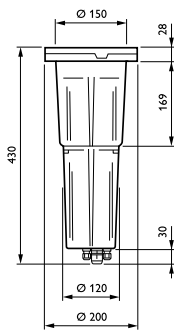

DecoScene LED BBP621

EAN/UPC	8718291419013
Κωδικός παραγγελίας	41901300
Αριθμητής - Ποσότητα ανά συσκευασία	1
Αριθμητής SAP - Πακέτα ανά εξωτερικό κουτί	1
Αρ. υλικού (12NC)	910403949812

Καθαρό βάρος (πεμάχιο) 7,500 kg

Σχεδιάγραμμα διαστάσεων

DecoScene LED Accent BBP621/623

Φωτομετρικά δεδομένα

BBP621 GF 15x LED-HBTWH WB

OFCC1_BBP621 GF 15xLED-HBTWH WB.EPS