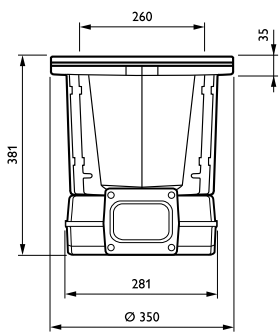

Συστήματα ελέγχου και ρύθμιση της έντασης

Δυνατότητα ρύθμισης της έντασης φωτισμού	Όχι
--	-----

Μηχανικά εξαρτήματα και περίβλημα

Υλικό περιβλήματος	Aluminum
Υλικό ανακλαστήρα	-
Υλικό οπτικού συστήματος	Polycarbonate
Υλικό καλύμματος/φακού οπτικού συστήματος	Tempered glass
Υλικό σπερώσεως	Χάλυβας
Εξάρτημα στήριξης	RMR [Recessed mounting box round]
Σχήμα καλύμματος/φακού οπτικού συστήματος	Convex lens
Φινίρισμα καλύμματος/φακού οπτικού συστήματος	Clear
Συνολικό ύψος	382 mm
Συνολική διάμετρος	350 mm
Ενεργό εμβαδόν προβολής	0 m ²
Χρώμα	Gray
Διαστάσεις (Υψος x Πλάτος x Βάθος)	382 x NaN x NaN mm (15 x NaN x NaN in)

15,400 kg

Σχεδιάγραμμα διαστάσεων

DecoScene LED Accent BBP621/623

Φωτομετρικά δεδομένα

BBP623 GC 34x LED-HBNW NB

OFCC1_BBP623 GC 34xLED-HBNW NB.EPS