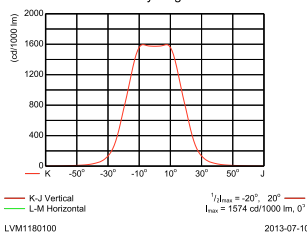

Σχεδιάγραμμα διαστάσεων

DecoScene LED Accent BBP621/623

Φωτομετρικά δεδομένα

BBP623 GC 34xLED-HB/NW WB

L.O.R.=0.70

34 x 129 lm

Cartesian intensity diagram

OFCC_BBP623 GC 34xLED-HB/NW WB-Cartesian Outdoor (combined)