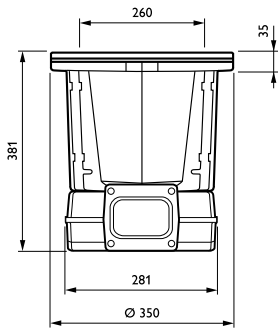

DecoScene LED BBP623

EAN/UPC	8718291419082
Κωδικός παραγγελίας	41908200
Αριθμητής - Ποσότητα ανά συσκευασία	1
Αριθμητής SAP - Πακέτα ανά εξωτερικό κουτί	1
Αρ. υλικού (12NC)	910403950512

Καθαρό βάρος (πεμάχιο) 15,400 kg

Σχεδιάγραμμα διαστάσεων

DecoScene LED Accent BBP621/623

Φωτομετρικά δεδομένα

BBP623 GC 34xLED-HB/NW WB

L.O.R.=0.70

34 x 129 lm

Cartesian intensity diagram