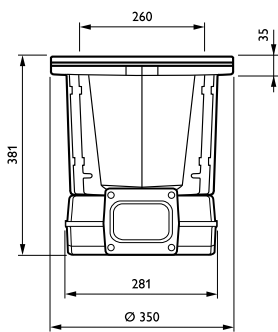

Συστήματα ελέγχου και ρύθμιση της έντασης

Δυνατότητα ρύθμισης της έντασης φωτισμού	Όχι
--	-----

Μηχανικά εξαρτήματα και περίβλημα

Υλικό περιβλήματος	Aluminum
Υλικό ανακλαστήρα	-
Υλικό οπτικού συστήματος	Polycarbonate
Υλικό καλύμματος/φακού οπτικού συστήματος	Tempered glass
Υλικό σπερώσεως	Χάλυβας
Εξάρτημα στήριξης	RMR [Recessed mounting box round]
Σχήμα καλύμματος/φακού οπτικού συστήματος	Convex lens
Φινίρισμα καλύμματος/φακού οπτικού συστήματος	Clear
Συνολικό ύψος	382 mm
Συνολική διάμετρος	350 mm
Ενεργό εμβαδόν προβολής	0 m ²
Χρώμα	Gray
Διαστάσεις (Υψος x Πλάτος x Βάθος)	382 x NaN x NaN mm (15 x NaN x NaN in)

Σχεδιάγραμμα διαστάσεων

DecoScene LED Accent BBP621/623

Φωτομετρικά δεδομένα

BBP623 GC 34xLED-HB/NW A

L.O.R.=0.72

34 x 125 mm

OFCC_BBP623 GC 34xLED-HB/NW A-Cartesian Outdoor (combined)