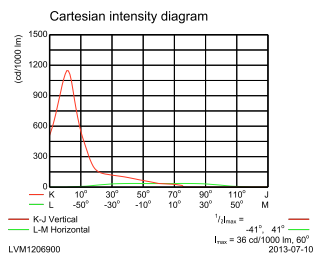

Σχεδιάγραμμα διαστάσεων

DecoScene LED Accent BBP621/623

Φωτομετρικά δεδομένα

BBP623 GC 34xLED-HB/NW A

L.O.R.=0.72

34 x 125 mm

OFCC_BBP623 GC 34xLED-HB/NW A-Cartesian Outdoor (combined)