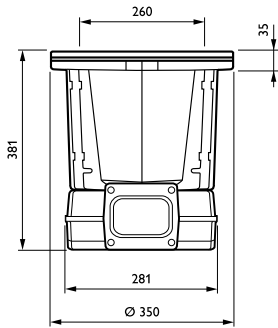

DecoScene LED BBP623

Κωδικός παραγγελίας	41912900
Αριθμητής - Ποσότητα ανά συσκευασία	1
Αριθμητής SAP - Πακέτα ανά εξωτερικό κουτί	1
Αρ. υλικού (12NC)	910403950912

Καθαρό βάρος (τεμάχιο)	15,400 kg

Σχεδιάγραμμα διαστάσεων

DecoScene LED Accent BBP621/623

Φωτομετρικά δεδομένα

BBP623 GC 34xLED-HB/WW VB

L.O.R.=0.70

34 x 101 lm

Cartesian intensity diagram