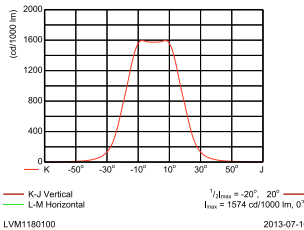

### Φωτομετρικά δεδομένα

BBP623 GC 34xLED-HB/WW VB

L.O.R.=0.70

34 x 101 lm

Cartesian intensity diagram

OFCC\_BBP623 GC 34xLED-HB/WW WB-Cartesian Outdoor (combined)