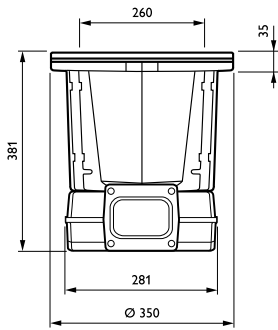

DecoScene LED BBP623

EAN/UPC	8718291419136
Κωδικός παραγγελίας	41913600
Αριθμητής - Ποσότητα ανά συσκευασία	1
Αριθμητής SAP - Πακέτα ανά εξωτερικό κουτί	1
Αρ. υλικού (12NC)	910403951012

Καθαρό βάρος (πεμάχιο)	15,400 kg

Σχεδιάγραμμα διαστάσεων

DecoScene LED Accent BBP621/623

Φωτομετρικά δεδομένα

BBP623 GC 34xLED-HB/WW A

L.O.R.=0.72

34 x 101 lm