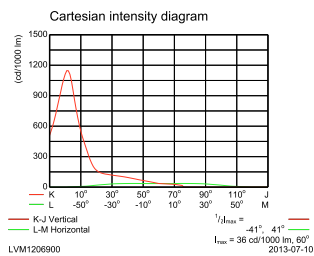

### Φωτομετρικά δεδομένα

BBP623 GC 34xLED-HB/WW A

L.O.R.=0.72

34 x 101 lm

OFCC\_BBP623 GC 34xLED-HB/WW A-Cartesian Outdoor (combined)