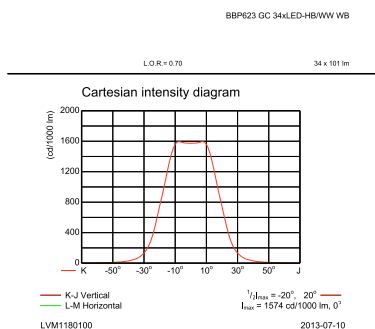

Αρ. υλικού (12NC)	910403951312
Καθαρό βάρος (τεμάχιο)	15,400 kg

Σχεδιάγραμμα διαστάσεων

DecoScene LED Accent BBP621/623

Φωτομετρικά δεδομένα

OFCC_BBP623 GC 34xLED-HB/WW WB-Cartesian Outdoor (combined)