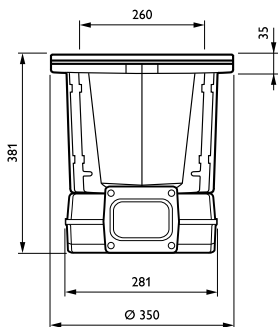

DecoScene LED BBP623

Όνομα παραγγελίας προϊόντος	BBP623 34xLED-HB/WW II WB GC GR RMR
EAN/UPC	8718291419167
Κωδικός παραγγελίας	41916700
Αριθμητής - Ποσότητα ανά συσκευασία	1
Αριθμητής SAP - Πακέτα ανά εξωτερικό κουτί	1

Αρ. υλικού (12NC)	910403951312
Καθαρό βάρος (τεμάχιο)	15,400 kg

Σχεδιάγραμμα διαστάσεων

DecoScene LED Accent BBP621/623