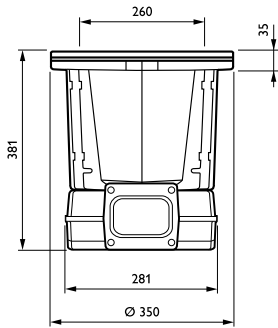

DecoScene LED BBP623

Κωδικός παραγγελίας	41917400
Αριθμητής - Ποσότητα ανά συσκευασία	1
Αριθμητής SAP - Πακέτα ανά εξωτερικό κουτί	1
Αρ. υλικού (12NC)	910403951412

Καθαρό βάρος (τεμάχιο)	15,400 kg

Σχεδιάγραμμα διαστάσεων

DecoScene LED Accent BBP621/623

Φωτομετρικά δεδομένα

BBP623 GC 34xLED-HB/WW A

L.O.R.= 0.72

34 x 101 lm