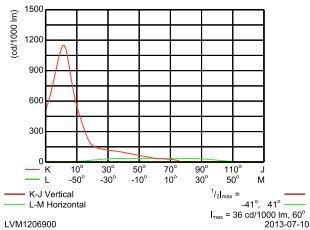

Σχεδιάγραμμα διαστάσεων

DecoScene LED Accent BBP621/623

Φωτομετρικά δεδομένα

BBP623 GC 34xLED-HB/WW A

L.O.R.= 0.72

34 x 101 lm

Cartesian intensity diagram

OFCC_BBP623 GC 34xLED-HB/WW A-Cartesian Outdoor (combined)