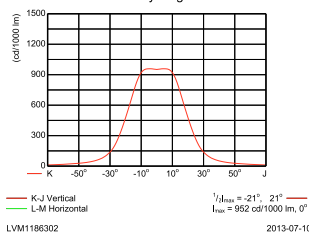

15,400 kg

Σχεδιάγραμμα διαστάσεων

DecoScene LED Accent BBP621/623

Φωτομετρικά δεδομένα

BBP623 GF 34xLED-HB/RGB WB

L.O.R.=0.54

34 x 68 mm

Cartesian intensity diagram