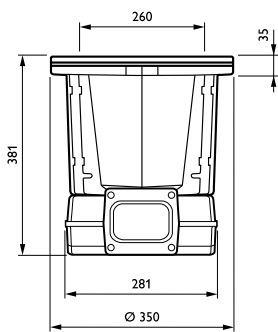

Συστήματα ελέγχου και ρύθμιση της έντασης

Δυνατότητα ρύθμισης της έντασης φωτισμού	Ναι
--	-----

Μηχανικά εξαρτήματα και περίβλημα

Υλικό περιβλήματος	Aluminum
Υλικό ανακλαστήρα	-
Υλικό οπτικού συστήματος	Polycarbonate
Υλικό καλύμματος/φακού οπτικού συστήματος	Tempered glass
Υλικό σπερέωσης	Χάλυβας
Εξάρτημα στήριξης	RMR [Recessed mounting box round]
Σχήμα καλύμματος/φακού οπτικού συστήματος	Convex lens
Φινίρισμα καλύμματος/φακού οπτικού συστήματος	Frosted
Συνολικό ύψος	382 mm
Συνολική διάμετρος	350 mm
Ενεργό εμβαδόν προβολής	0 m ²
Χρώμα	Gray
Διαστάσεις (Υψος x Πλάτος x Βάθος)	382 x NaN x NaN mm (15 x NaN x NaN in)

15,400 kg

Σχεδιάγραμμα διαστάσεων

DecoScene LED Accent BBP621/623

Φωτομετρικά δεδομένα

BBP623 GF 34xLED-HB/RGB WB

L.O.R.=0.54

34 x 68 mm

Cartesian intensity diagram