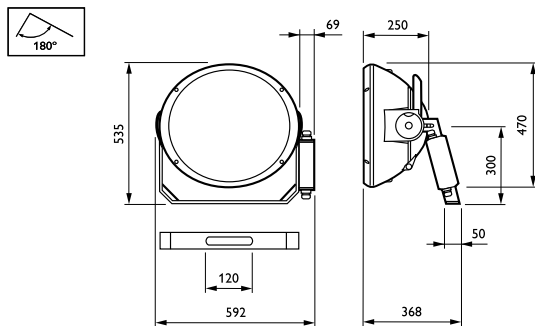

Δεδομένα Προϊόντων

Γενικές πληροφορίες		Σύνδεση	SCREW [Screw connector]
Αριθμός πηγών φωτός	1 [1 pc]	Καλώδιο	-
Κωδικός σειράς λαμπτήρων	MHN-SA [MASTER MHN-SA]	Κατηγορία προστασίας IEC	Safety class I (I)
Ισχύς λαμπτήρα	2000 W	Σήμανση ευφλεκτότητας	NO [-]
Χρώμα πηγής φωτός	956 daylight	Σήμανση CE	CE mark
Kombipack	Lamp(s) included	Σήμανση ENEC	ENEC mark
Αριθμός οργάνων	-	Περίοδος εγγύησης	1 years
Σύστημα ελέγχου	-	Τύπος οπτικού συστήματος εξωτερικού χώρου	Beam category A2 (A2)
Τύπος καλύμματος/φακού οπτικού συστήματος	DOWN [Front-glass downlighting version]	Μνήμη στόχευσης	Aiming memory included
Διάχυση φωτεινής δέσμης φωτιστικού	-	Σταθερή φωτεινότητα	No
		Συμβατότητα με την οδηγία RoHS της ΕΕ	Ναι

ArenaVision MVF403

Κωδικός ονομασίας σειράς	MVF403 [ARENAVISION]
Τεχνικός φωτισμός	
Τυπική γωνία κλίσης στην κορυφή του στύλου	-
Τυπική γωνία κλίσης σε πλευρική τοποθέτηση	-
Λειτουργία και ηλεκτρικά συστήματα	
Τάση τροφοδοσίας λαμπτήρα	400 V [400]
Τάση εισόδου	380 to 415 V
Συχνότητα εισόδου	50 έως 60 Hz
Εκκμητής	SI [Series]
Συστήματα ελέγχου και ρύθμιση της έντασης	
Δυνατότητα ρύθμισης της έντασης φωτισμού	Όχι
Μηχανικά εξαρτήματα και περίβλημα	
Υλικό περιβλήματος	Aluminum
Υλικό ανακλαστήρα	Aluminum
Υλικό οπτικού συστήματος	Aluminum
Υλικό καλύμματος/φακού οπτικού συστήματος	-
Υλικό στερέωσης	Χάλυβας
Εξάρτημα στήριξης	MBA [Mounting bracket adjustable]
Σχήμα καλύμματος/φακού οπτικού συστήματος	-
Φινίρισμα καλύμματος/φακού οπτικού συστήματος	-
Χρώμα	Aluminum
Διαστάσεις (Υψος x Πλάτος x Βάθος)	NaN x NaN x NaN mm (NaN x NaN x NaN in)
Έγκριση και εφαρμογή	
Βαθμός προστασίας από τις εισροές	IP65 [Dust penetration-protected, jet-proof]

Σχεδιάγραμμα διαστάσεων

MVF403 MHN-SA2000W/956 A2 SI AM

ArenaVision MVF403