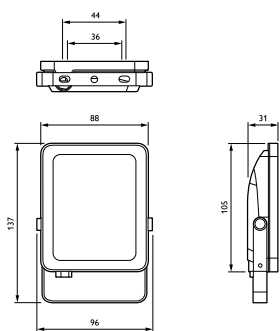

Προβολέας Ledinaire

Συστήματα ελέγχου και ρύθμιση της έντασης	
Δυνατότητα ρύθμισης της έντασης φωτισμού	Όχι
Μηχανικά εξαρτήματα και περίβλημα	
Υλικό περιβλήματος	Aluminum die-cast
Υλικό ανακλαστήρα	Polycarbonate
Υλικό οπτικού συστήματος	Polycarbonate
Υλικό καλύμματος/φακού οπτικού συστήματος	Glass
Υλικό στερέωσης	Χάλυβας
Εξάρτημα στήριξης	MBA [Mounting bracket adjustable]
Σχήμα καλύμματος/φακού οπτικού συστήματος	Flat
Φινίρισμα καλύμματος/φακού οπτικού συστήματος	Clear
Συνολικό μήκος	96 mm
Συνολικό πλάτος	31 mm
Συνολικό ύψος	137 mm
Ενεργό εμβαδόν προβολής	0,01 m ²
Χρώμα	Aluminum and gray
Διαστάσεις (Υψος x Πλάτος x Βάθος)	137 x 31 x 96 mm (5.4 x 1.2 x 3.8 in)
Έγκριση και εφαρμογή	
Βαθμός προστασίας από τις εισροές	IP65 [Dust penetration-protected, jet-proof]
Κωδικός προστασίας από μηχαν. κρούσεις	IK07 [2 J reinforced]
Προστασία από υπέρταση (σε κοινή/διαφορική λειτουργία)	Επίπεδο προστασίας από υπέρταση έως 2 kV kV
Αρχική απόδοση (συμβατή με IEC)	
Αρχική φωτεινή ροή (ροή συστήματος)	1000 lm
Ανοχή φωτεινής ροής	+/-10%
Αρχική απόδοση φωτιστικού LED	100 lm/W

Σχεδιάγραμμα διαστάσεων

Ledinaire floodlight BVP105/106