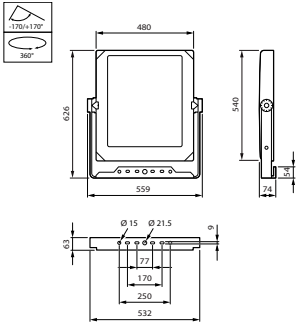

Συστήματα ελέγχου και ρύθμιση της έντασης

Δυνατότητα ρύθμισης της έντασης φωτισμού	Όχι
--	-----

Μηχανικά εξαρτήματα και περίβλημα

Υλικό περιβλήματος	Aluminum die-cast
Υλικό ανακλαστήρα	-
Υλικό οπτικού συστήματος	Acrylate
Υλικό καλύμματος/φακού οπτικού συστήματος	Glass
Υλικό στερέωσης	Χάλυβας
Εξάρτημα στήριξης	MBA [Mounting bracket adjustable]
Σχήμα καλύμματος/φακού οπτικού συστήματος	Flat
Φινίρισμα καλύμματος/φακού οπτικού συστήματος	Clear
Συνολικό μήκος	540 mm
Συνολικό πλάτος	560 mm
Συνολικό ύψος	70 mm
Ενεργό εμβαδόν προβολής	0,26 m ²
Χρώμα	Gray
Διαστάσεις (Υψος x Πλάτος x Βάθος)	70 x 560 x 540 mm (2.8 x 22 x 21.3 in)

CoreLine tempo, μέγεθος XL

Σχεδιάγραμμα διαστάσεων

CoreLine Tempo BVP110/120/125/130/140

Φωτομετρικά δεδομένα

OFCS1_BVP140T251xLED420-4S740OFA52

OFPC1_BVP140T251xLED420-4S740OFA52

OFPC1_BVP140T251xLED420-4S740OFA52