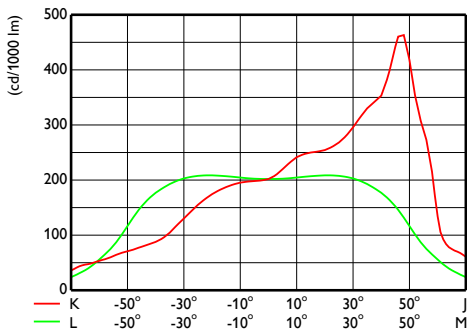

CoreLine tempo, μέγεθος XL

Σχεδιάγραμμα διαστάσεων

CoreLine Tempo BVP110/120/125/130/140

Φωτομετρικά δεδομένα

OFCS1_BVP140T251xLED420-4S740OFA52

OFPC1_BVP140T251xLED420-4S740OFA52

OFPC1_BVP140T251xLED420-4S740OFA52