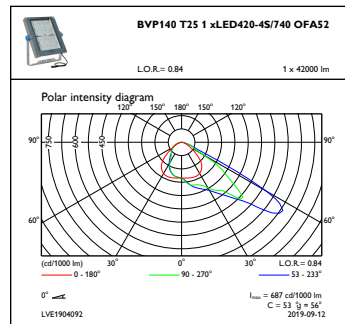

CoreLine tempo, μέγεθος XL

Σχεδιάγραμμα διαστάσεων

CoreLine Tempo BVP110/120/125/130/140

Φωτομετρικά δεδομένα

OFCS1_BVP140T251xLED420-4S740OFA52

OFPC1_BVP140T251xLED420-4S740OFA52

OFPC1_BVP140T251xLED420-4S740OFA52