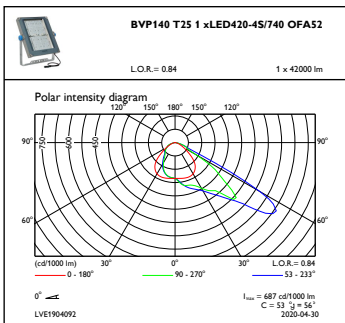

CoreLine tempo, μέγεθος XL

Σχεδιάγραμμα διαστάσεων

CoreLine Tempo BVP110/120/125/130/140

Φωτομετρικά δεδομένα

OFCS1_BVP140T251xLED420-4S740OFA52

OFPC1_BVP140T251xLED420-4S740OFA52

OFPC1_BVP140T251xLED420-4S740OFA52