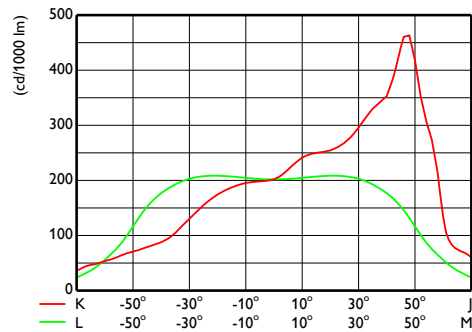

CoreLine tempo, μέγεθος XL

Σχεδιάγραμμα διαστάσεων

CoreLine Tempo BVP110/120/125/130/140

Φωτομετρικά δεδομένα

OFCS1_BVP140T251xLED420-4S740OFA52

OFPC1_BVP140T251xLED420-4S740OFA52

OFPC1_BVP140T251xLED420-4S740OFA52