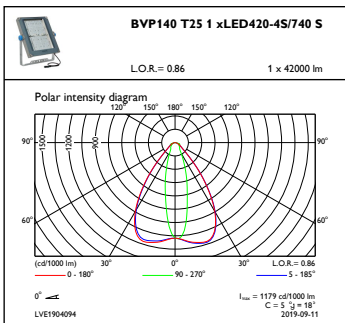

CoreLine tempo, μέγεθος XL

Σχεδιάγραμμα διαστάσεων

CoreLine Tempo BVP110/120/125/130/140

Φωτομετρικά δεδομένα

OFPC1_BVP140T251xLED420-4S740S

OFCS1_BVP140T251xLED420-4S740S

OFPC1_BVP140T251xLED420-4S740S

OFCS1_BVP140T251xLED420-4S740S