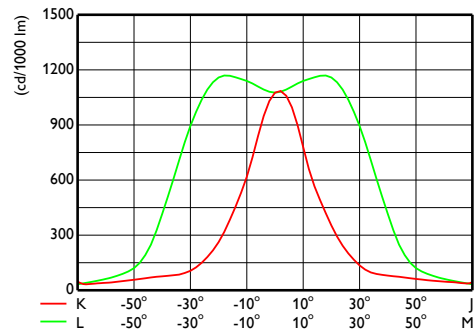

CoreLine tempo, μέγεθος XL

Σχεδιάγραμμα διαστάσεων

CoreLine Tempo BVP110/120/125/130/140

Φωτομετρικά δεδομένα

OFPC1_BVP140T251xLED420-4S740S

OFCS1_BVP140T251xLED420-4S740S

OFPC1_BVP140T251xLED420-4S740S

OFCS1_BVP140T251xLED420-4S740S

CoreLine tempo, μέγεθος XL