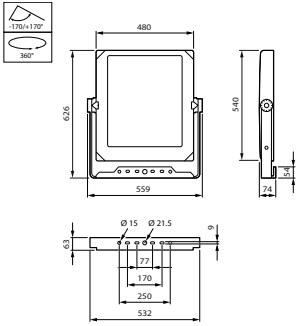

Συστήματα ελέγχου και ρύθμιση της έντασης

Δυνατότητα ρύθμισης της έντασης φωτισμού	Όχι
--	-----

Μηχανικά εξαρτήματα και περίβλημα

Υλικό περιβλήματος	Aluminum die-cast
Υλικό ανακλαστήρα	-
Υλικό οπτικού συστήματος	Acrylate
Υλικό καλύμματος/φακού οπτικού συστήματος	Glass
Υλικό στερέωσης	Χάλυβας
Εξάρτημα στήριξης	MBA [Mounting bracket adjustable]
Σχήμα καλύμματος/φακού οπτικού συστήματος	Flat
Φινίρισμα καλύμματος/φακού οπτικού συστήματος	Clear
Συνολικό μήκος	540 mm
Συνολικό πλάτος	560 mm
Συνολικό ύψος	70 mm
Ενεργό εμβαδόν προβολής	0,26 m ²
Χρώμα	Gray
Διαστάσεις (Υψος x Πλάτος x Βάθος)	70 x 560 x 540 mm (2.8 x 22 x 21.3 in)

CoreLine tempo, μέγεθος XL

Σχεδιάγραμμα διαστάσεων

CoreLine Tempo BVP110/120/125/130/140

Φωτομετρικά δεδομένα

OFPC1_BVP140T251xLED420-4S740S

OFCS1_BVP140T251xLED420-4S740S

OFPC1_BVP140T251xLED420-4S740S

OFCS1_BVP140T251xLED420-4S740S