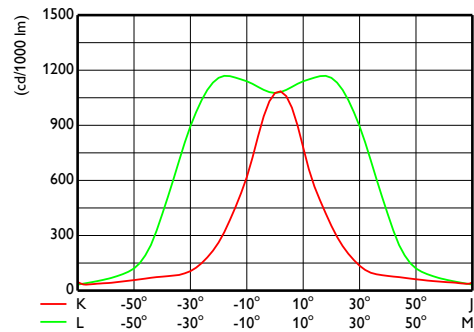

CoreLine tempo, μέγεθος XL

Σχεδιάγραμμα διαστάσεων

CoreLine Tempo BVP110/120/125/130/140

Φωτομετρικά δεδομένα

OFPC1_BVP140T251xLED420-4S740S

OFCS1_BVP140T251xLED420-4S740S

OFPC1_BVP140T251xLED420-4S740S

OFCS1_BVP140T251xLED420-4S740S

CoreLine tempo, μέγεθος XL