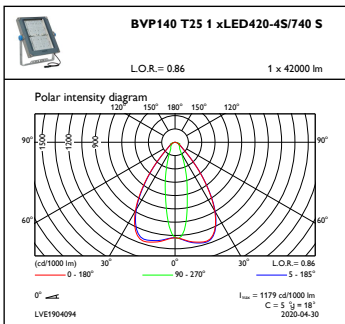

CoreLine tempo, μέγεθος XL

Σχεδιάγραμμα διαστάσεων

CoreLine Tempo BVP110/120/125/130/140

Φωτομετρικά δεδομένα

OFPC1_BVP140T251xLED420-4S740S

OFCS1_BVP140T251xLED420-4S740S

OFPC1_BVP140T251xLED420-4S740S

OFCS1_BVP140T251xLED420-4S740S