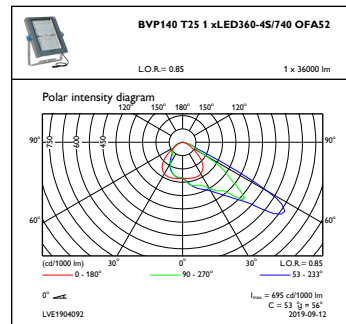

CoreLine tempo, μέγεθος XL

Σχεδιάγραμμα διαστάσεων

BVP140 LED360-4S 30K6/740 PSD OFA52 D9

Φωτομετρικά δεδομένα

OFCS1_BVP140T251xLED360-4S740OFA52

OFPC1_BVP140T251xLED360-4S740OFA52

OFPC1_BVP140T251xLED360-4S740OFA52