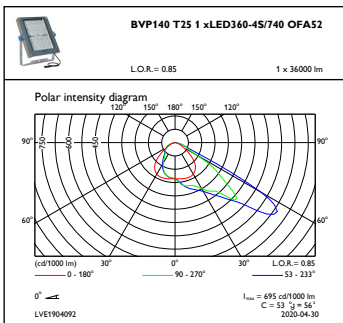

CoreLine tempo, μέγεθος XL

Σχεδιάγραμμα διαστάσεων

BVP140 LED360-4S 30K6/740 PSD OFA52 D9

Φωτομετρικά δεδομένα

OFCS1_BVP140T251xLED360-4S740OFA52

OFPC1_BVP140T251xLED360-4S740OFA52

OFPC1_BVP140T251xLED360-4S740OFA52