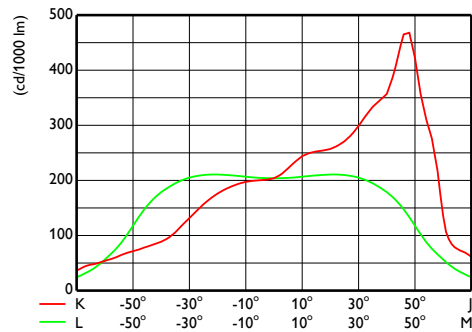

CoreLine tempo, μέγεθος XL

Σχεδιάγραμμα διαστάσεων

BVP140 LED360-4S 30K6/740 PSD OFA52 D9

Φωτομετρικά δεδομένα

OFCS1_BVP140T251xLED360-4S740OFA52

OFPC1_BVP140T251xLED360-4S740OFA52

OFPC1_BVP140T251xLED360-4S740OFA52