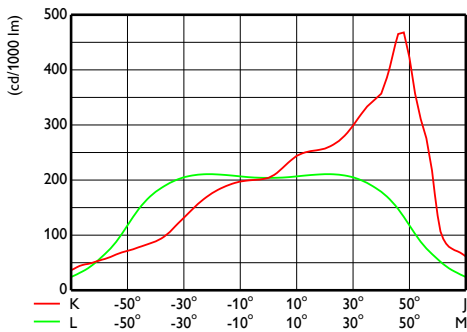

CoreLine tempo, μέγεθος XL

Σχεδιάγραμμα διαστάσεων

BVP140 LED360-4S 30K6/740 PSD OFA52 D9

Φωτομετρικά δεδομένα

OFCS1_BVP140T251xLED360-4S740OFA52

OFPC1_BVP140T251xLED360-4S740OFA52

OFPC1_BVP140T251xLED360-4S740OFA52