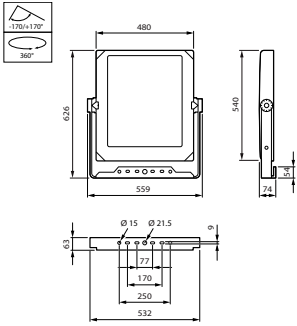

Συστήματα ελέγχου και ρύθμιση της έντασης

Δυνατότητα ρύθμισης της έντασης φωτισμού	Ναι
--	-----

Μηχανικά εξαρτήματα και περιβλήμα

Υλικό περιβλήματος	Aluminum die-cast
Υλικό ανακλαστήρα	-
Υλικό οπτικού συστήματος	Acrylate
Υλικό καλύμματος/φακού οπτικού συστήματος	Glass
Υλικό στερέωσης	Χάλυβας
Εξάρτημα στήριξης	MBA [Mounting bracket adjustable]
Σχήμα καλύμματος/φακού οπτικού συστήματος	Flat
Φινίρισμα καλύμματος/φακού οπτικού συστήματος	Clear
Συνολικό μήκος	540 mm
Συνολικό πλάτος	560 mm
Συνολικό ύψος	70 mm
Ενεργό εμβαδόν προβολής	0,26 m ²
Χρώμα	Gray
Διαστάσεις (Υψος x Πλάτος x Βάθος)	70 x 560 x 540 mm (2.8 x 22 x 21.3 in)

CoreLine tempo, μέγεθος XL

Σχεδιάγραμμα διαστάσεων

BVP140 LED360-4S 30K6/740 PSD OFA52 D9

Φωτομετρικά δεδομένα

OFCS1_BVP140T251xLED360-4S740OFA52

OFPC1_BVP140T251xLED360-4S740OFA52

OFPC1_BVP140T251xLED360-4S740OFA52