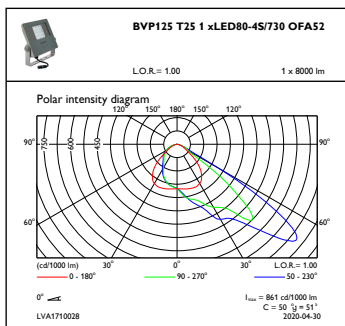

Συστήματα ελέγχου και ρύθμιση της έντασης

Δυνατότητα ρύθμισης της έντασης φωτισμού	Όχι
------------------------------------------	-----

Μηχανικά εξαρτήματα και περιβλήμα

Υλικό περιβλήματος	Aluminum
Υλικό ανακλαστήρα	-
Υλικό οπτικού συστήματος	Polycarbonate
Υλικό καλύμματος/φακού οπτικού συστήματος	Glass
Υλικό στερέωσης	Αλουμίνιο
Εξάρτημα στήριξης	MBW [Wall-mounting bracket]
Σχήμα καλύμματος/φακού οπτικού συστήματος	Flat
Φινίρισμα καλύμματος/φακού οπτικού συστήματος	Clear
Συνολικό μήκος	340,5 mm
Συνολικό πλάτος	265 mm
Συνολικό ύψος	67,4 mm
Ενεργό εμβαδόν προβολής	0,09 m ²
Χρώμα	Aluminum
Διαστάσεις (Υψος x Πλάτος x Βάθος)	67 x 265 x 341 mm (2.7 x 10.4 x 13.4 in)

Coreline tempo μεσαίο μέγεθος

Σχεδιάγραμμα διαστάσεων

CoreLine Tempo BVP110/120/125/130/140

Φωτομετρικά δεδομένα

OFPC1_BVP125T251xLED80-4S730OFA52

OFCS1_BVP125T251xLED80-4S730OFA52