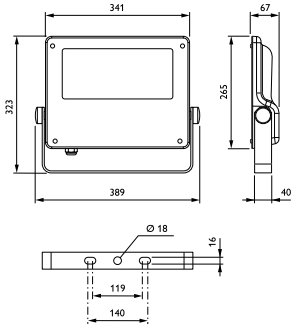

Συστήματα ελέγχου και ρύθμιση της έντασης

Δυνατότητα ρύθμισης της έντασης φωτισμού	Όχι
------------------------------------------	-----

Μηχανικά εξαρτήματα και περιβλήμα

Υλικό περιβλήματος	Aluminum
Υλικό ανακλαστήρα	-
Υλικό οπτικού συστήματος	Polycarbonate
Υλικό καλύμματος/φακού οπτικού συστήματος	Glass
Υλικό στερέωσης	Αλουμίνιο
Εξάρτημα στήριξης	MBW [Wall-mounting bracket]
Σχήμα καλύμματος/φακού οπτικού συστήματος	Flat
Φινίρισμα καλύμματος/φακού οπτικού συστήματος	Clear
Συνολικό μήκος	340,5 mm
Συνολικό πλάτος	265 mm
Συνολικό ύψος	67,4 mm
Ενεργό εμβαδόν προβολής	0,09 m ²
Χρώμα	Aluminum
Διαστάσεις (Υψος x Πλάτος x Βάθος)	67 x 265 x 341 mm (2.7 x 10.4 x 13.4 in)

Coreline tempo μεσαίο μέγεθος

Σχεδιάγραμμα διαστάσεων

CoreLine Tempo BVP110/120/125/130/140

Φωτομετρικά δεδομένα

OFPC1_BVP125T251xLED80-4S730OFA52

OFCS1_BVP125T251xLED80-4S730OFA52