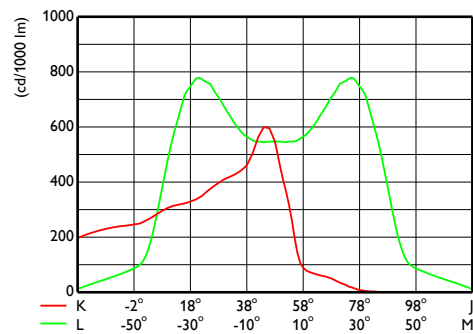

Coreline tempo μεσαίο μέγεθος

Σχεδιάγραμμα διαστάσεων

CoreLine Tempo BVP110/120/125/130/140

Φωτομετρικά δεδομένα

OFPC1_BVP125T251xLED80-4S730OFA52

OFCS1_BVP125T251xLED80-4S730OFA52