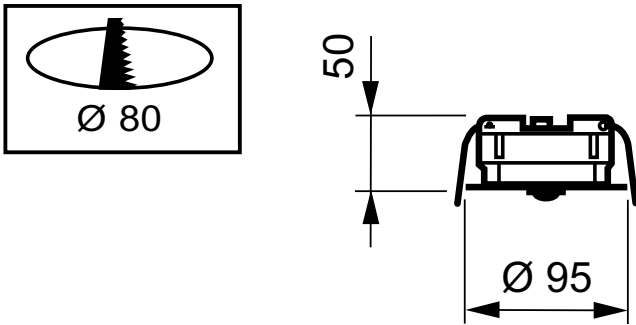

OccuSwitch

Σχεδιάγραμμα διαστάσεων

LRM1080/00 SENSr MOV DET ST IR