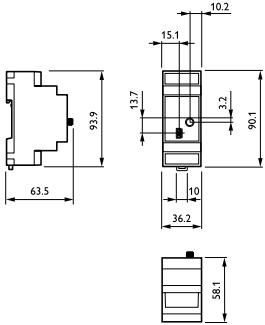

### Σχεδιάγραμμα διαστάσεων

LCN7310/00 Starsense Wireless SC RF mod.