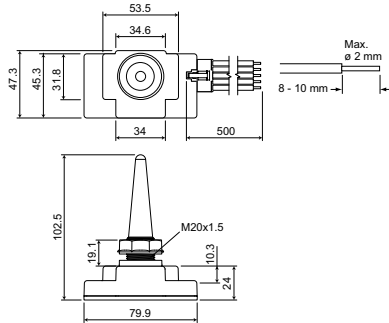

Starsense Wireless

Στοιχεία προϊόντος

Πλήρης κωδικός προϊόντος	871829118542000
Όνομα παραγγελίας προϊόντος	LLC7300/00 Starsense Wireless 1-10V/DALI
EAN/UPC	8718291185420
Κωδικός παραγγελίας	18542000
Τοπικός κωδικός	LLC7300/00

Αριθμητής - Ποσότητα ανά συσκευασία	1
Αριθμητής SAP - Πακέτα ανά εξωτερικό κουτί	24
Αρ. υλικού (12NC)	913700347903
Καθαρό βάρος (πεμάχιο)	0,120 kg

Σχεδιάγραμμα διαστάσεων

Starsense Wireless