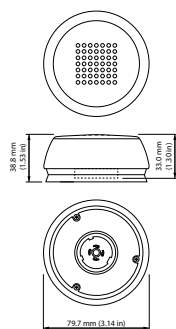

### δεδομένα Προϊόντων

Στοιχεία προϊόντος	
Πλήρης κωδικός προϊόντος	871869672067700
Όνομα παραγγελίας προϊόντος	LLC7271/00 CityTouch OLC COM SR LG
EAN/UPC	8718696720677
Κωδικός παραγγελίας	72067700
Τοπικός κωδικός	LLC7271CTOLCSRL

### Σχεδιάγραμμα διαστάσεων

LLC7271/00 CityTouch OLC COM SR LG