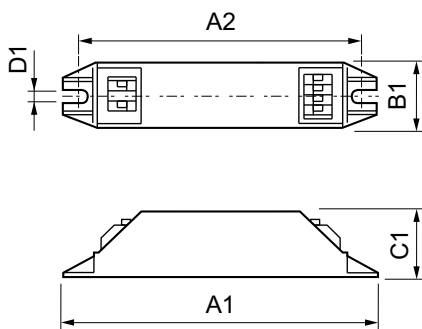

Καλωδίωση	
Ακροδέκτες εισόδου τύπου βύσματος	Insert
Ακροδέκτες εισόδου χρώματος	Orange
Ακροδέκτες εξόδου χρώματος	Grey
Ακροδέκτες εξόδου τύπου βύσματος	Insert
Μήκος καλωδίου από τη συσκευή στον λαμπτήρα	1,50 m
Μήκος καλωδίου θερμής καλωδίωσης	0,30 m
Μήκος ταινίας καλωδίου	8.0-9.0 mm
Διατομή ακροδέκτη εισόδου	0.50-1.50 mm ²
Διατομή ακροδέκτη εξόδου	0.50-1.50 mm ²
Χαρακτηριστικά συστήματος	
Όνομαστική ισχύς μπαλάστ-λαμπτήρα	24 W
Θερμοκρασία	
Θερμοκρασία περιβάλλοντος (μεγ.)	40 °C
Θερμοκρασία περιβάλλοντος (ελάχ.)	-10 °C

Σχεδιάγραμμα διαστάσεων

HF-M BLUE 124 LH TL/TL5/PL-L 230-240V

Product

HF-M BLUE 124 LH TL/TL5/PL-L 230-240V