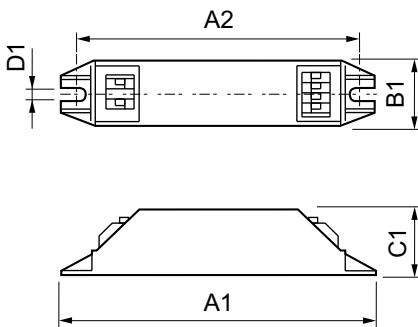

HF-MatchboxBLUE

Μέγιστη θερμ. περιβλήματος σε λειτουργία (μέγ.) 75 °C

Μηχανικά εξαρτήματα και περίβλημα

Περίβλημα LH

Λειτουργία έκτακτης ανάγκης

Τάση μπαταρίας για την εκκίνηση λαμπτήρα 194-254 V

Έγκριση και εφαρμογή

Κλάση IP IP 20 [Ingress Protection 20]

Διαπιστεύσεις F-Marking Σήμανση CE VDE certificate CB Certificate

Στοιχεία προϊόντος

Πλήρης κωδικός προϊόντος	871150053646430
Όνομα παραγωγέας προϊόντος	HF-M BLUE 121 LH TL5 230-240V
EAN/UPC	8711500536464
Κωδικός παραγωγέας	53646430
Τοπικός κωδικός	HFM121/LH
Αριθμητής - Ποσότητα ανά συσκευασία	1
Αριθμητής SAP - Πακέτα ανά εξωτερικό κουτί	50
Αρ. υλικού (12NC)	913700418366
Καθαρό βάρος ανηγράφου (τεμάχιο)	0,043 kg

Σχεδιάγραμμα διαστάσεων

HF-M BLUE 121 LH TL5 230-240V

Product

HF-M BLUE 121 LH TL5 230-240V