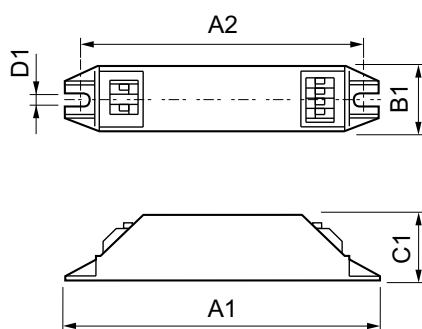

Σχεδιάγραμμα διαστάσεων

HF-M BLUE 109 LH TL/PL-S 230-240V

Product

HF-M BLUE 109 LH TL/PL-S 230-240V