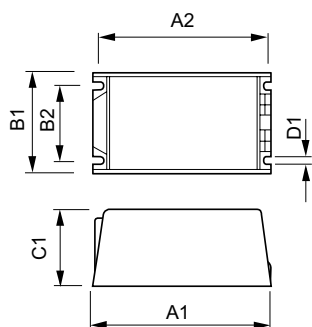

DynaVision Programmable Xtreme for CDO

Τύπος βύσματος	WAGO series 804

Χαρακτηριστικά συστήματος

Όνομαστική ισχύς μπαλάστ-λαμπτήρα	70 W
Όνομαστική ισχύς λαμπτήρα CDO	70 W
Ισχύς συστήματος με CDO	81 W
Ισχύς λαμπτήρα CDO	73 W
Απώλεια ισχύος στο CDO	8 W
Απώλεια ισχύος στο CDO κατά τη ρύθμιση της έντασης	6 W

Θερμοκρασία

Θερμοκρασία περιβάλλοντος (μέγ.)	50 °C
Θερμοκρασία περιβάλλοντος (ελάχ.)	-30 °C
Θερμοκρασία αποθήκευσης (μέγ.)	50 °C
Θερμοκρασία αποθήκευσης (ελάχ.)	-30 °C
Διάρκεια ζωής θερμ. περιβλήματος (ονομ.)	80 °C
Θερμοκρασία περιβλήματος απενεργοποίησης (ελάχ.)	92 °C

Συστήματα ελέγχου και ρύθμιση της έντασης

Διασύνδεση ελέγχου	PROG
Ρυθμίσεις προγραμματιζόμενου λαμπτήρα	CPO45/CPO60/SON50/SON70/ CDO50/CDO70
Προεπιλεγμένα ενσωματωμένα συστήματα ελέγχου	Dali
Προγραμματιζόμενες επιλογές ρύθμισης έντασης	ALO/CLO/Dynadimmer/Linesitch/ AmpDim
Χρόνος έναυσης πριν από τη ρύθμιση της έντασης	5 min
Ρυθμός εξασθένησης	0,6 %/sec
Ρυθμός εξασθένησης	5,3 %/sec
Επίπεδο ρύθμισης	68%-100%

Μηχανικά εξαρτήματα και περίβλημα

Περιβλήμα	C1

Έγκριση και εφαρμογή

Προστασία από υπέρταση (σε κοινή/διαφορική λειτουργία)	EN61547 (L-L 2kV, L-G 4kV), 10kV TIL kV

Σχεδιάγραμμα διαστάσεων

HID-DV PROG Xt 70 CDO C1 208-277V

Φωστικό με προστασία IP	34
Ενεργή προστασία θερμοκρασίας	Yes
EMI 9 kHz ... 300 MHz	CISPR 15 έκδ. 7.2
EMI 30 MHz ... 1000 MHz	-
Πρότυπο ασφαλείας	IEC 607, 609, 926, 928 [No Standard for HID Lamp drivers exists. Requirements in these standards to be used if considered relevant for the product.]
Πρότυπο ποιότητας	ISO 9000:2000
Περιβαλλοντικό πρότυπο	ISO 14001
Πρότυπο εκπομπής αρμονικών ρεύματος	IEC 61000-3-2
Πρότυπο κραδασμών	IEC 68-2-6 Fc (10-150Hz, 2G)
Bumps Standard	IEC 68-2-29 Eb (10G/16ms)
Πρότυπο υγρασίας	EN 61347-2-12 clause 11
Διαπιστεύσεις	F-Marking Σήμανση CE ENEC certificate VDE-EMV certificate
Βόμβος και επίπεδο θορύβου	< 30 dB(A)

Στοιχεία προϊόντος

Πλήρης κωδικός προϊόντος	871829121214000
Όνομα παραγωγέας προϊόντος	HID-DV PROG Xt 70 CDO C1 208-277V
EAN/UPC	8718291212140
Κωδικός παραγγελίας	21214000
Τοπικός κωδικός	HID-DVXTP70CDO
Αριθμητής - Ποσότητα ανά συσκευασία	1
Αριθμητής SAP - Πακέτα ανά εξωτερικό κουτί	12
Αρ. υλικού (12NC)	913700677866
Καθαρό βάρος (τεμάχιο)	0,950 kg

Product	D1	C1	A1	A2	B1	B2
HID-DV PROG Xt 70	5,0 mm	65,0	150,0	135,9	65,0	46,8
CDO C1 208-277V		mm	mm	mm	mm	mm