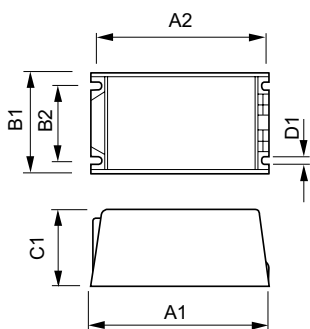

### Σχεδιάγραμμα διαστάσεων

HID-DV PROG Xt 70 SON C1 208-277V

Product	D1	C1	A1	A2	B1	B2
HID-DV PROG Xt 70	5,0 mm	65,0	150,0	135,9	65,0	46,8
SON C1 208-277V		mm	mm	mm	mm	mm