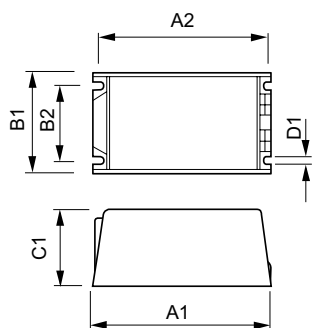

DynaVision Programmable Xtreme for SON

Τύπος βύσματος	WAGO series 804

Χαρακτηριστικά συστήματος

Όνομαστική ισχύς μπαλάστ-λαμπτήρα	150 W
Όνομαστική ισχύς λαμπτήρα SON	150 W
Ισχύς συστήματος με SON	160 W
Ισχύς λαμπτήρα SON	147 W
Απώλεια ισχύος στο SON	13 W
Απώλεια ισχύος στο SON κατά τη ρύθμιση της έντασης	6.5 W

Θερμοκρασία

Θερμοκρασία περιβάλλοντος (μέγ.)	50 °C
Θερμοκρασία περιβάλλοντος (ελάχ.)	-30 °C
Θερμοκρασία αποθήκευσης (μέγ.)	50 °C
Θερμοκρασία αποθήκευσης (ελάχ.)	-30 °C
Διάρκεια ζωής θερμ. περιβλήματος (ονομ.)	80 °C
Θερμοκρασία περιβλήματος απενεργοποίησης (ελάχ.)	92 °C

Συστήματα ελέγχου και ρύθμιση της έντασης

Διασύνδεση ελέγχου	PROG
Ρυθμίσεις προγραμματιζόμενου λαμπτήρα	CPO140/SON150/CDO150
Προεπιλεγμένα ενσωματωμένα συστήματα ελέγχου	Dali
Προγραμματιζόμενες επιλογές ρύθμισης έντασης	ALO/CLO/Dynadimmer/Linesitch/ AmpDim
Χρόνος έναυσης πριν από τη ρύθμιση της έντασης	10 min
Ρυθμός εξασθένησης	1,2 %/sec
Ρυθμός εξασθένησης	16 %/sec
Επίπεδο ρύθμισης	20%-100%

Μηχανικά εξαρτήματα και περίβλημα

Περίβλημα	C1

Έγκριση και εφαρμογή

Προστασία από υπέρταση (σε κοινή/διαφορική λειτουργία)	EN61547 (L-L 2kV, L-G 4kV), 10kV TIL kV

Σχεδιάγραμμα διαστάσεων

HID-DV PROG Xt 150 SON C1 208-277V

Φωστικό με προστασία IP	34
Ενεργή προστασία θερμοκρασίας	Yes
EMI 9 kHz ... 300 MHz	CISPR 15 έκδ. 7.2
EMI 30 MHz ... 1000 MHz	CISPR15 Edition 7.2
Πρότυπο ασφαλείας	IEC 607, 609, 926, 928 [No Standard for HID Lamp drivers exists. Requirements in these standards to be used if considered relevant for the product.]
Πρότυπο ποιότητας	ISO 9000:2000
Περιβαλλοντικό πρότυπο	ISO 14001
Πρότυπο εκπομπής αρμονικών ρεύματος	IEC 61000-3-2
Πρότυπο κραδασμών	IEC 68-2-6 Fc (10-150Hz, 2G)
Bumps Standard	IEC 68-2-29 Eb (10G/16ms)
Πρότυπο υγρασίας	EN 61347-2-12 clause 11
Διαπιστεύσεις	F-Marking Σήμανση CE ENEC certificate VDE-EMV certificate
Βόμβος και επίπεδο θορύβου	< 30 dB(A)

Στοιχεία προϊόντος

Πλήρης κωδικός προϊόντος	871829121226300
Όνομα παραγωγέας προϊόντος	HID-DV PROG Xt 150 SON C1 208-277V
EAN/UPC	8718291212263
Κωδικός παραγωγέας	21226300
Τοπικός κωδικός	HID-DVXTP150SON
Αριθμητής - Ποσότητα ανά συσκευασία	1
Αριθμητής SAP - Πακέτα ανά εξωτερικό κουτί	12
Αρ. υλικού (12NC)	913700678866
Καθαρό βάρος (τεμάχιο)	0,950 kg

Product	D1	C1	A1	A2	B1	B2
HID-DV PROG Xt 150	5,0 mm	65,0	150,0	135,9	65,0	46,8
SON C1 208-277V		mm	mm	mm	mm	mm