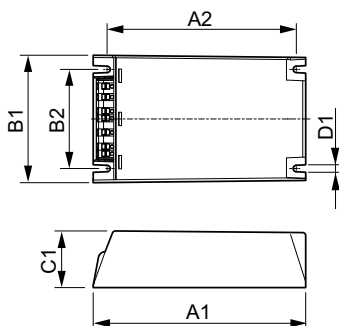

### Σχεδιάγραμμα διαστάσεων

HID-DV PROG Xt 60 CPO Q 208-277V

Product	D1	C1	A1	A2	B1	B2
HID-DV PROG Xt 60	4,5 mm	40,0	150,0	133,6	90,0	70,0
CPO Q 208-277V		mm	mm	mm	mm	mm