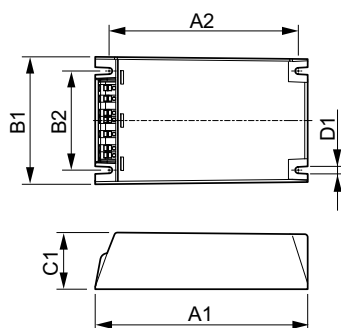

Σχεδιάγραμμα διαστάσεων

HID-PV Xt 45 CPO Q 208-277V

Product	D1	C1	A1	A2	B1	B2
HID-PV Xt 45 CPO Q 208-277V	4,5 mm	40,0 mm	150,0 mm	133,6 mm	90,0 mm	70,0 mm

HID-PrimaVision Xtreme για Λαμπτήρες CPO-TW