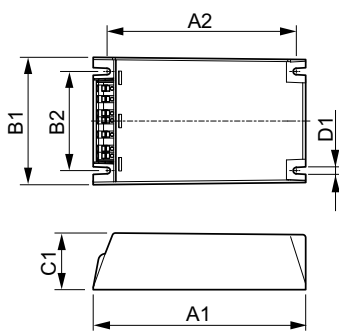

Φωτιστικό με προστασία IP	34
Ενεργή προστασία θερμοκρασίας	Yes
EMI 9 kHz ... 300 MHz	CISPR 15 εκδ. 7.2
EMI 30 MHz ... 1000 MHz	-
Πρότυπο ασφαλείας	IEC 607, 609, 926, 928 [No Standard for HID Lamp drivers exists. Requirements in these standards to be used if considered relevant for the product.]
Πρότυπο ποιότητας	ISO 9000:2000
Περιβαλλοντικό πρότυπο	ISO 14001
Πρότυπο εκπομπής αρμονικών ρεύματος	IEC 61000-3-2
Πρότυπο κραδασμών	IEC 68-2-6 Fc (10-150Hz, 2G)
Bumps Standard	IEC 68-2-29 Eb (10G/16ms)
Πρότυπο υγρασίας	EN 61347-2-12 clause 11
Διαπιστεύσεις	F-Marking Σήμανση CE ENEC certificate VDE-EMV certificate
Βόμβος και επίπεδο θορύβου	< 30 dB(A)

Στοιχεία προϊόντος

Πλήρης κωδικός προϊόντος	871829166914200
Όνομα παραγωγέας προϊόντος	HID-DV PROG Xt 45 CPO Q 208-277V
EAN/UPC	8718291669142
Κωδικός παραγγελίας	66914200
Τοπικός κωδικός	HID-DVXTP45CPOQ
Αριθμητής - Ποσότητα ανά συσκευασία	1
Αριθμητής SAP - Πακέτα ανά εξωτερικό κουτί	12
Αρ. υλικού (12NC)	913700692866
Καθαρό βάρος (τεμάχιο)	0,820 kg

Σχεδιάγραμμα διαστάσεων

HID-DV PROG Xt 45 CPO Q 208-277V

Product	D1	C1	A1	A2	B1	B2
HID-DV PROG Xt 45	4,5 mm	40,0	150,0	133,6	90,0	70,0
CPO Q 208-277V		mm	mm	mm	mm	mm