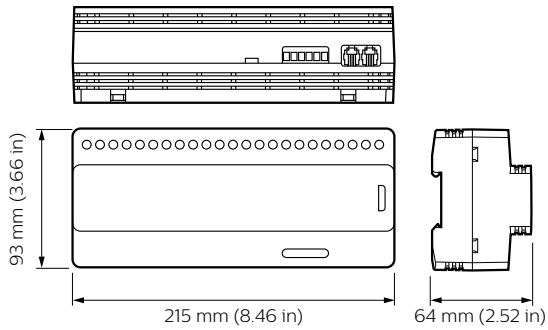

Dynalite Leading Edge Dimmers

Σχεδιάγραμμα διαστάσεων

Dynalite Leading Edge Dimmers