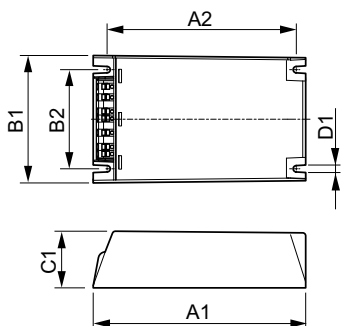

δεδομένα Προϊόντων

Γενικές πληροφορίες	
Αριθμός λαμπτήρων	1 τεμάχιο/μονάδα
Λειτουργία και ηλεκτρικά συστήματα	
Τάση εισόδου	220 έως 240 V
Line Frequency	50 to 60 Hz
Συχνότητα εισόδου	50 έως 60 Hz
Ένταση ρεύματος διαροής γείωσης (μέγ.)	0,7 mA
Πλάτος έντασης ρεύματος εκκίνησης	0,02 ms
Ένταση ρεύματος εισόδου (ονομ.)	0.75 A
Μέγιστη ένταση ρεύματος εκκίνησης (μέγ.)	35 A
Αρ. προϊόντων ανά MCB (16 A Τύπου B) (ονομ.)	8
Καλωδίωση	
Μήκος καλωδίου από τη συσκευή στον λαμπτήρα	1,5 m
Τύπος βύσματος	WAGO, σειράς 804

Αριθμός υλικού κατασκευής (12NC)	913712008966
Πλήρες όνομα προϊόντος	HID-PV Base HID-PV Base 150 SON/CDO Q 220-240V
EAN/UPC - Κιβώτιο	8718696531587

Σχεδιάγραμμα διαστάσεων

Product	D1	C1	A1	A2	B1	B2
HID-PV Base 150 SON/CDO Q 220-240V	4,5 mm	40,0 mm	150,0 mm	133,6 mm	90,0 mm	70,0 mm