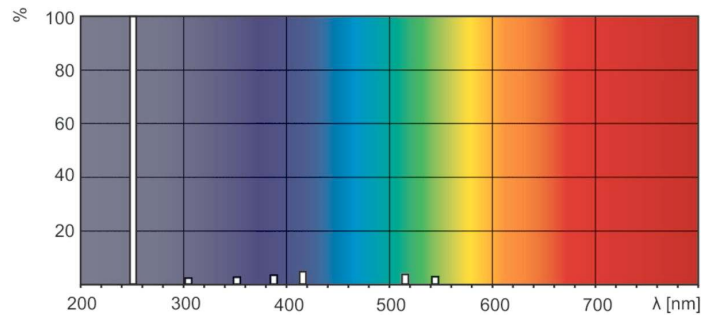

TUV PL-S

Αρ. υλικού (12NC)	927901104007
Καθαρό βάρος αντηγράφου (τεμάχιο)	26,000 g

Σχεδιάγραμμα διαστάσεων

Product	D1 (max)	D (max)	A (max)	B (max)	C (max)
TUV PL-S 7W/2P 1CT/5X10CC	13 mm	28 mm	97 mm	112,5 mm	135,5 mm

TUV PL-S 7W/2P 1CT/5X10CC

Φωτομετρικά δεδομένα

XDPB_XUTUVPLS-Spectral power distribution B/W

XDPO_XUTUVPLS-Spectral power distribution Colour