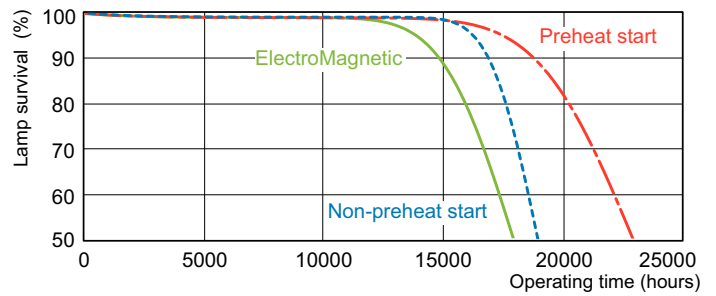

Διάρκεια ζωής