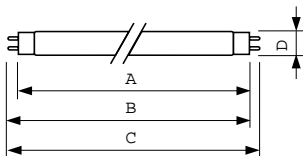

Δυνατότητα ρύθμισης της έντασης φωτισμού	Ναι
--	-----

Μηχανικά εξαρτήματα και περιβλήμα

Σχήμα λαμπήρα	T8 [26 mm (T8)]
---------------	------------------

Έγκριση και εφαρμογή

Κατηγορία ενεργειακής απόδοσης	G
Περιεκτικότητα υδραργύρου (Hg) (ονομ.)	1,7 mg
Κατανάλωση ενέργειας kWh/1000 ώρες	19 kWh
Αρ. εγγραφής EPREL	423368

Σχεδιάγραμμα διαστάσεων

Product	D (max)	A (max)	B (max)	B (min)	C (max)
MASTER TL-D Secura 18W/840 SLV/25	28 mm	589,8 mm	596,9 mm	594,5 mm	604 mm

MASTER TL-D Secura 18W/840 SLV/25

MASTER TL-D Secura

Φωτομετρικά δεδομένα