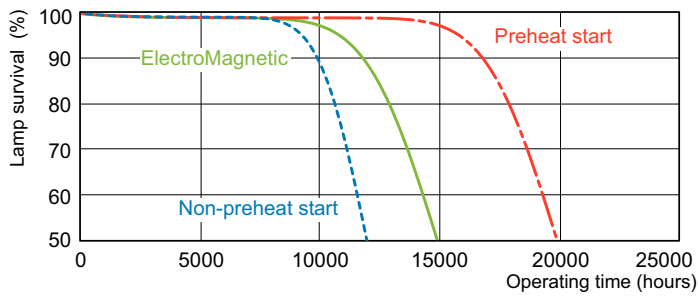

Διάρκεια ζωής