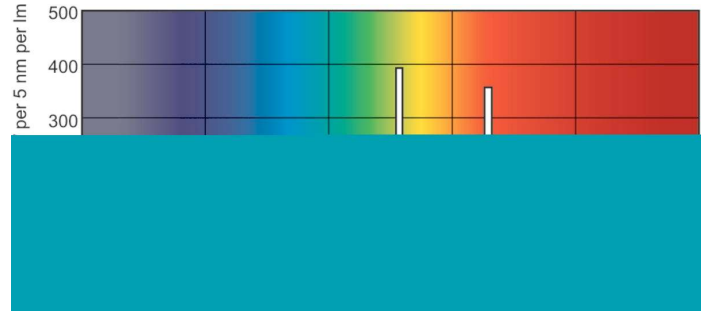

MASTER TL-D Secura

Συντεταγμένη χρωματικότητα Y (ονομ.)	0,38
Σχετική θερμοκρασία χρώματος (ονομ.)	4000 K
Απόδοση φωτεινότητας (ονομαστική) (ονομ.)	72 lm/W
Δείκτης χρωματικής απόδοσης (ονομ.)	80
Ονομαστική LLMF 2000 ωρών	96 %
Ονομαστική LLMF 4000 ωρών	95 %
Ονομαστική LLMF 6000 ωρών	94 %
Ονομαστική LLMF 8000 ωρών	93 %
Ονομαστική LLMF 12000 ωρών	92 %
Ονομαστική LLMF 16000 ωρών	91 %
Ονομαστική LLMF 20000 ωρών	90 %

Σχεδιάγραμμα διαστάσεων

Product	D (max)	A (max)	B (max)	B (min)	C (max)
MASTER TL-D Secura 18W/840 SLV/25	28 mm	589,8 mm	596,9 mm	594,5 mm	604 mm

MASTER TL-D Secura 18W/840 SLV/25

MASTER TL-D Secura

Φωτομετρικά δεδομένα