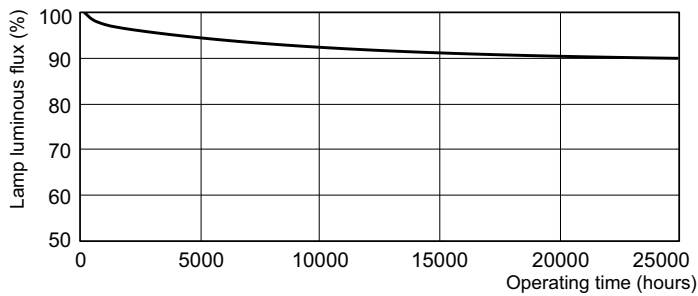

Σχεδιάγραμμα διαστάσεων

Product	D (max)	A (max)	B (max)	B (min)	C (max)
MASTER TL-D Secura 18W/840 SLV/25	28 mm	589,8 mm	596,9 mm	594,5 mm	604 mm

MASTER TL-D Secura 18W/840 SLV/25

MASTER TL-D Secura

Φωτομετρικά δεδομένα

Απόχρωση Secura /840

Απόχρωση Secura /840

Διάρκεια ζωής

LDLE_TL-D8SE_0001-Life expectancy diagram

LDLE_TL-D8SE_0002-Life expectancy diagram

LDLM_TL-D8SE_0001-Lumen maintenance diagram

MASTER TL-D Secura